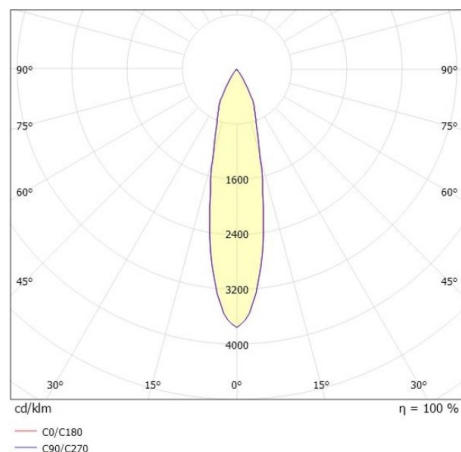

DASH 2

599-105010329060

DASH 2 SD SPOT EN SAILLIE en aluminium, noir, RAL 9005, réflecteur haute efficacité, métallisé sous vide, en aluminium accessoire: verre, angle de rayonnement 24°, émission direct, UGR <19, rotatif sur 350°, pivotant sur 90°, avec driver, gradation: non dimmable, adaptateur/patère noir, IP20

ILLUSTRATION

COURBE PHOTOMÉTRIQUE

DONNÉES TECHNIQUES

Puissance système [W]	10
Source lumineuse	LED
Flux lumineux [lm]	560
Température de couleur [K]	3000K
IRC	>90
UGR	<19
Optique	réflecteur métallisé sous vide en aluminium
Driver	avec driver
Gradation	non dimmable
Emission de lumière	direct
Angle de rayonnement [°]	24°
Tension [V]	220-240V 50/60Hz
Matériel	aluminium
Longueur [mm]	80
Hauteur [mm]	179
Diamètre [mm]	67
Indice de protection (IP)	IP20
Classe de protection	classe de protection I
Indice de résistance aux chocs	IK01
Poids net [kg]	0,68
Couleur luminaire	noir
RAL	9005
Couleur adaptateur/patère	noir
N° EAN	9010506800746
Durée de vie [h]	L80 B10 20 000
Cl. d'efficacité énergétique	G
Nbre luminaires B16A	200

Les valeurs indiquées sont des valeurs assignées. La puissance et le flux lumineux sous soumis à une tolérance d'environ 10 %. Tolérance de la température de couleur : +/- 150 K. Sauf indication contraire, les valeurs s'appliquent à une température ambiante de 25 °C.