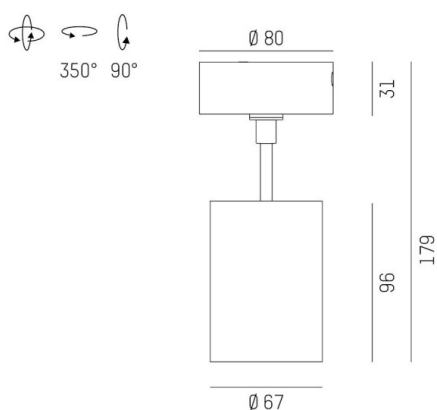

DASH 2

599-105010329060

DASH 2 SD SPOT EN SAILLIE en aluminium, noir, RAL 9005, réflecteur haute efficacité, métallisé sous vide, en aluminium accessoire: verre, angle de rayonnement 24°, émission direct, UGR <19, rotatif sur 350°, pivotant sur 90°, avec driver, gradation: non dimmable, adaptateur/patère noir, IP20

ILLUSTRATION

COURBE PHOTOMÉTRIQUE

DONNÉES TECHNIQUES

Puissance système [W]	10
Source lumineuse	LED
Flux lumineux [lm]	560
Température de couleur [K]	3000K
IRC	>90
UGR	<19
Optique	réflecteur métallisé sous vide en aluminium
Driver	avec driver
Gradation	non dimmable
Emission de lumière	direct
Angle de rayonnement [°]	24°
Tension [V]	220-240V 50/60Hz
Matériel	aluminium
Longueur [mm]	80
Hauteur [mm]	179
Diamètre [mm]	67
Indice de protection (IP)	IP20
Classe de protection	classe de protection I
Indice de résistance aux chocs	IK01
Poids net [kg]	0,68
Couleur luminaire	noir
RAL	9005
Couleur adaptateur/patère	noir
N° EAN	9010506800746
Durée de vie [h]	L80 B10 20 000
Cl. d'efficacité énergétique	G
Nbre luminaires B16A	200

Les valeurs indiquées sont des valeurs assignées. La puissance et le flux lumineux sous soumis à une tolérance d'environ 10 %. Tolérance de la température de couleur : +/- 150 K. Sauf indication contraire, les valeurs s'appliquent à une température ambiante de 25 °C.