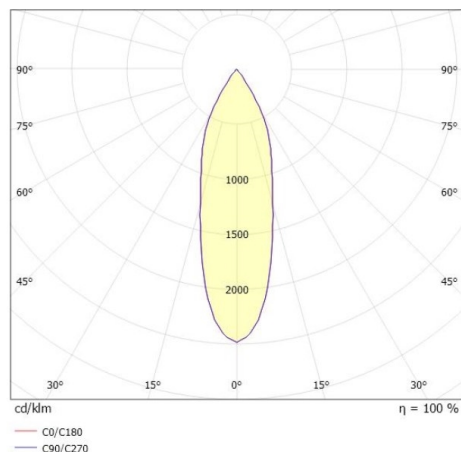

## DASH 2

599-105010423040

DASH 2 SD SPOT EN SAILLIE en aluminium, gris, RAL 9006, réflecteur haute efficacité, métallisé sous vide, en aluminium accessoire: verre, angle de rayonnement 40°, émission direct, UGR <19, rotatif sur 350°, pivotant sur 90°, avec driver, gradation: non dimmable, adaptateur/patère gris, IP20

## ILLUSTRATION

## DONNÉES TECHNIQUES

Puissance système [W]	10
Source lumineuse	LED
Flux lumineux [lm]	510
Température de couleur [K]	2700K
IRC	>90
UGR	<19
Optique	réflecteur métallisé sous vide en aluminium
Driver	avec driver
Gradation	non dimmable
Emission de lumière	direct
Angle de rayonnement [°]	40°
Tension [V]	220-240V 50/60Hz
Matériel	aluminium
Longueur [mm]	80
Hauteur [mm]	179
Diamètre [mm]	67
Indice de protection (IP)	IP20
Classe de protection	classe de protection I
Indice de résistance aux chocs	IK01
Poids net [kg]	1,08
Couleur luminaire	gris
RAL	9006
Couleur adaptateur/patère	gris
N° EAN	9010506800852
Durée de vie [h]	L80 B10 20 000
Cl. d'efficacité énergétique	G
Nbre luminaires B16A	200

## COURBE PHOTOMÉTRIQUE

Les valeurs indiquées sont des valeurs assignées. La puissance et le flux lumineux sous soumis à une tolérance d'environ 10 %. Tolérance de la température de couleur : +/- 150 K. Sauf indication contraire, les valeurs s'appliquent à une température ambiante de 25 °C.