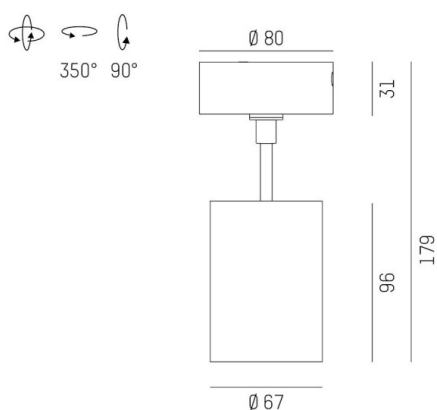

## DASH 2

599-105010423040

DASH 2 SD SPOT EN SAILLIE en aluminium, gris, RAL 9006, réflecteur haute efficacité, métallisé sous vide, en aluminium accessoire: verre, angle de rayonnement 40°, émission direct, UGR <19, rotatif sur 350°, pivotant sur 90°, avec driver, gradation: non dimmable, adaptateur/patère gris, IP20

## ILLUSTRATION

## DONNÉES TECHNIQUES

Puissance système [W]	10
Source lumineuse	LED
Flux lumineux [lm]	510
Température de couleur [K]	2700K
IRC	>90
UGR	<19
Optique	réflecteur métallisé sous vide en aluminium
Driver	avec driver
Gradation	non dimmable
Emission de lumière	direct
Angle de rayonnement [°]	40°
Tension [V]	220-240V 50/60Hz
Matériel	aluminium
Longueur [mm]	80
Hauteur [mm]	179
Diamètre [mm]	67
Indice de protection (IP)	IP20
Classe de protection	classe de protection I
Indice de résistance aux chocs	IK01
Poids net [kg]	1,08
Couleur luminaire	gris
RAL	9006
Couleur adaptateur/patère	gris
N° EAN	9010506800852
Durée de vie [h]	L80 B10 20 000
Cl. d'efficacité énergétique	G
Nbre luminaires B16A	200

## COURBE PHOTOMÉTRIQUE

Les valeurs indiquées sont des valeurs assignées. La puissance et le flux lumineux sous soumis à une tolérance d'environ 10 %. Tolérance de la température de couleur : +/- 150 K. Sauf indication contraire, les valeurs s'appliquent à une température ambiante de 25 °C.