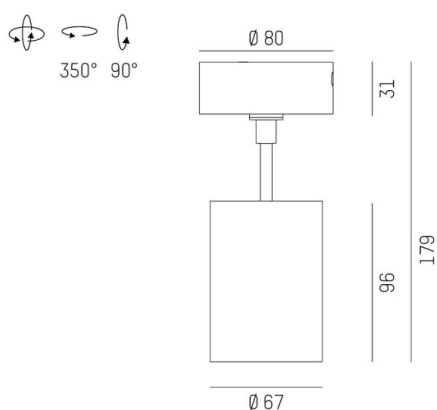

DASH 2

599-105010423060

DASH 2 SD SPOT EN SAILLIE en aluminium, noir, RAL 9005, réflecteur haute efficacité, métallisé sous vide, en aluminium accessoire: verre, angle de rayonnement 40°, émission direct, UGR <19, rotatif sur 350°, pivotant sur 90°, avec driver, gradation: non dimmable, adaptateur/patère noir, IP20

ILLUSTRATION

DONNÉES TECHNIQUES

Puissance système [W]	10
Source lumineuse	LED
Flux lumineux [lm]	510
Température de couleur [K]	2700K
IRC	>90
UGR	<19
Optique	réflecteur métallisé sous vide en aluminium
Driver	avec driver
Gradation	non dimmable
Emission de lumière	direct
Angle de rayonnement [°]	40°
Tension [V]	220-240V 50/60Hz
Matériel	aluminium
Longueur [mm]	80
Hauteur [mm]	179
Diamètre [mm]	67
Indice de protection (IP)	IP20
Classe de protection	classe de protection I
Indice de résistance aux chocs	IK01
Poids net [kg]	0,68
Couleur luminaire	noir
RAL	9005
Couleur adaptateur/patère	noir
N° EAN	9010506800760
Durée de vie [h]	L80 B10 20 000
Cl. d'efficacité énergétique	G
Nbre luminaires B16A	200

COURBE PHOTOMÉTRIQUE

Les valeurs indiquées sont des valeurs assignées. La puissance et le flux lumineux sous soumis à une tolérance d'environ 10 %. Tolérance de la température de couleur : +/- 150 K. Sauf indication contraire, les valeurs s'appliquent à une température ambiante de 25 °C.