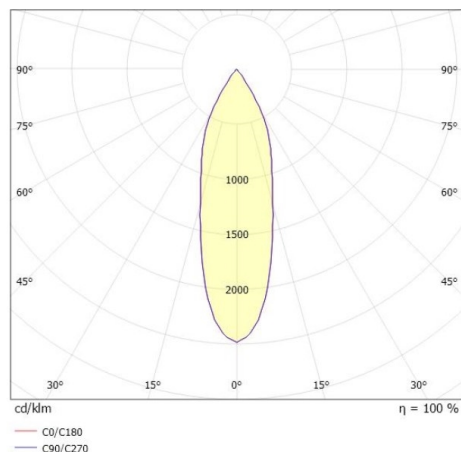

DASH 2

599-105010423060

DASH 2 SD SPOT EN SAILLIE en aluminium, noir, RAL 9005, réflecteur haute efficacité, métallisé sous vide, en aluminium accessoire: verre, angle de rayonnement 40°, émission direct, UGR <19, rotatif sur 350°, pivotant sur 90°, avec driver, gradation: non dimmable, adaptateur/patère noir, IP20

ILLUSTRATION

DONNÉES TECHNIQUES

Puissance système [W]	10
Source lumineuse	LED
Flux lumineux [lm]	510
Température de couleur [K]	2700K
IRC	>90
UGR	<19
Optique	réflecteur métallisé sous vide en aluminium
Driver	avec driver
Gradation	non dimmable
Emission de lumière	direct
Angle de rayonnement [°]	40°
Tension [V]	220-240V 50/60Hz
Matériel	aluminium
Longueur [mm]	80
Hauteur [mm]	179
Diamètre [mm]	67
Indice de protection (IP)	IP20
Classe de protection	classe de protection I
Indice de résistance aux chocs	IK01
Poids net [kg]	0,68
Couleur luminaire	noir
RAL	9005
Couleur adaptateur/patère	noir
N° EAN	9010506800760
Durée de vie [h]	L80 B10 20 000
Cl. d'efficacité énergétique	G
Nbre luminaires B16A	200

COURBE PHOTOMÉTRIQUE

Les valeurs indiquées sont des valeurs assignées. La puissance et le flux lumineux sous soumis à une tolérance d'environ 10 %. Tolérance de la température de couleur : +/- 150 K. Sauf indication contraire, les valeurs s'appliquent à une température ambiante de 25 °C.