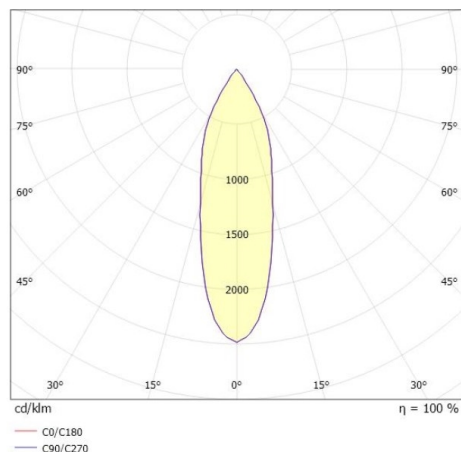

DASH 2

599-105010424040

DASH 2 SD SPOT EN SAILLIE en aluminium, gris, RAL 9006, réflecteur haute efficacité, métallisé sous vide, en aluminium accessoire: verre, angle de rayonnement 40°, émission direct, UGR <19, rotatif sur 350°, pivotant sur 90°, avec driver, gradation: non dimmable, adaptateur/patère gris, IP20

ILLUSTRATION

DONNÉES TECHNIQUES

Puissance système [W]	10
Source lumineuse	LED
Flux lumineux [lm]	580
Température de couleur [K]	4000K
IRC	>90
UGR	<19
Optique	réflecteur métallisé sous vide en aluminium
Driver	avec driver
Gradation	non dimmable
Emission de lumière	direct
Angle de rayonnement [°]	40°
Tension [V]	220-240V 50/60Hz
Matériel	aluminium
Longueur [mm]	80
Hauteur [mm]	179
Diamètre [mm]	67
Indice de protection (IP)	IP20
Classe de protection	classe de protection I
Indice de résistance aux chocs	IK01
Poids net [kg]	1,08
Couleur luminaire	gris
RAL	9006
Couleur adaptateur/patère	gris
N° EAN	9010506800876
Durée de vie [h]	L80 B10 20 000
Cl. d'efficacité énergétique	G
Nbre luminaires B16A	200

COURBE PHOTOMÉTRIQUE

Les valeurs indiquées sont des valeurs assignées. La puissance et le flux lumineux sous soumis à une tolérance d'environ 10 %. Tolérance de la température de couleur : +/- 150 K. Sauf indication contraire, les valeurs s'appliquent à une température ambiante de 25 °C.