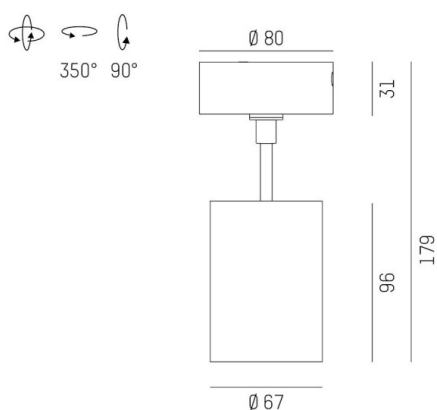

DASH 2

599-105010424040

DASH 2 SD SPOT EN SAILLIE en aluminium, gris, RAL 9006, réflecteur haute efficacité, métallisé sous vide, en aluminium accessoire: verre, angle de rayonnement 40°, émission direct, UGR <19, rotatif sur 350°, pivotant sur 90°, avec driver, gradation: non dimmable, adaptateur/patère gris, IP20

ILLUSTRATION

DONNÉES TECHNIQUES

Puissance système [W]	10
Source lumineuse	LED
Flux lumineux [lm]	580
Température de couleur [K]	4000K
IRC	>90
UGR	<19
Optique	réflecteur métallisé sous vide en aluminium
Driver	avec driver
Gradation	non dimmable
Emission de lumière	direct
Angle de rayonnement [°]	40°
Tension [V]	220-240V 50/60Hz
Matériel	aluminium
Longueur [mm]	80
Hauteur [mm]	179
Diamètre [mm]	67
Indice de protection (IP)	IP20
Classe de protection	classe de protection I
Indice de résistance aux chocs	IK01
Poids net [kg]	1,08
Couleur luminaire	gris
RAL	9006
Couleur adaptateur/patère	gris
N° EAN	9010506800876
Durée de vie [h]	L80 B10 20 000
Cl. d'efficacité énergétique	G
Nbre luminaires B16A	200

COURBE PHOTOMÉTRIQUE

Les valeurs indiquées sont des valeurs assignées. La puissance et le flux lumineux sous soumis à une tolérance d'environ 10 %. Tolérance de la température de couleur : +/- 150 K. Sauf indication contraire, les valeurs s'appliquent à une température ambiante de 25 °C.