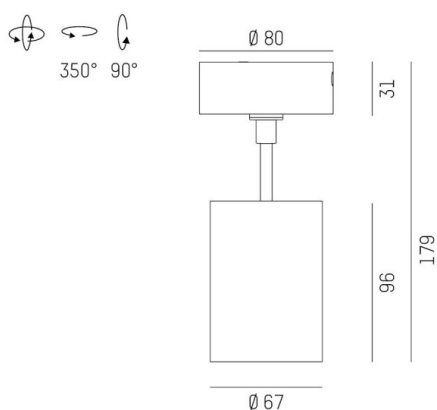

DASH 2

599-105010424050

DASH 2 SD SPOT EN SAILLIE en aluminium, blanc, RAL 9016, réflecteur haute efficacité, métallisé sous vide, en aluminium accessoire: verre, angle de rayonnement 40°, émission direct, UGR <19, rotatif sur 350°, pivotant sur 90°, avec driver, gradation: non dimmable, adaptateur/patère blanc, IP20

ILLUSTRATION

DONNÉES TECHNIQUES

Puissance système [W]	10
Source lumineuse	LED
Flux lumineux [lm]	580
Température de couleur [K]	4000K
IRC	>90
UGR	<19
Optique	réflecteur métallisé sous vide en aluminium
Driver	avec driver
Gradation	non dimmable
Emission de lumière	direct
Angle de rayonnement [°]	40°
Tension [V]	220-240V 50/60Hz
Matériel	aluminium
Longueur [mm]	80
Hauteur [mm]	179
Diamètre [mm]	67
Indice de protection (IP)	IP20
Classe de protection	classe de protection I
Indice de résistance aux chocs	IK01
Poids net [kg]	0,68
Couleur luminaire	blanc
RAL	9016
Couleur adaptateur/patère	blanc
N° EAN	9010506793406
Durée de vie [h]	L80 B10 20 000
Cl. d'efficacité énergétique	G
Nbre luminaires B16A	200

COURBE PHOTOMÉTRIQUE

Les valeurs indiquées sont des valeurs assignées. La puissance et le flux lumineux sous soumis à une tolérance d'environ 10 %. Tolérance de la température de couleur : +/- 150 K. Sauf indication contraire, les valeurs s'appliquent à une température ambiante de 25 °C.