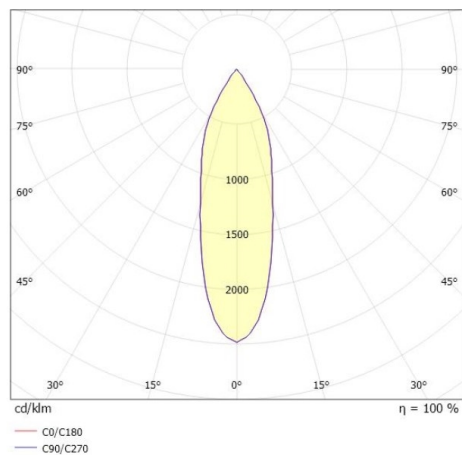

DASH 2

599-105010424050

DASH 2 SD SPOT EN SAILLIE en aluminium, blanc, RAL 9016, réflecteur haute efficacité, métallisé sous vide, en aluminium accessoire: verre, angle de rayonnement 40°, émission direct, UGR <19, rotatif sur 350°, pivotant sur 90°, avec driver, gradation: non dimmable, adaptateur/patère blanc, IP20

ILLUSTRATION

DONNÉES TECHNIQUES

Puissance système [W]	10
Source lumineuse	LED
Flux lumineux [lm]	580
Température de couleur [K]	4000K
IRC	>90
UGR	<19
Optique	réflecteur métallisé sous vide en aluminium
Driver	avec driver
Gradation	non dimmable
Emission de lumière	direct
Angle de rayonnement [°]	40°
Tension [V]	220-240V 50/60Hz
Matériel	aluminium
Longueur [mm]	80
Hauteur [mm]	179
Diamètre [mm]	67
Indice de protection (IP)	IP20
Classe de protection	classe de protection I
Indice de résistance aux chocs	IK01
Poids net [kg]	0,68
Couleur luminaire	blanc
RAL	9016
Couleur adaptateur/patère	blanc
N° EAN	9010506793406
Durée de vie [h]	L80 B10 20 000
Cl. d'efficacité énergétique	G
Nbre luminaires B16A	200

COURBE PHOTOMÉTRIQUE

Les valeurs indiquées sont des valeurs assignées. La puissance et le flux lumineux sous soumis à une tolérance d'environ 10 %. Tolérance de la température de couleur : +/- 150 K. Sauf indication contraire, les valeurs s'appliquent à une température ambiante de 25 °C.