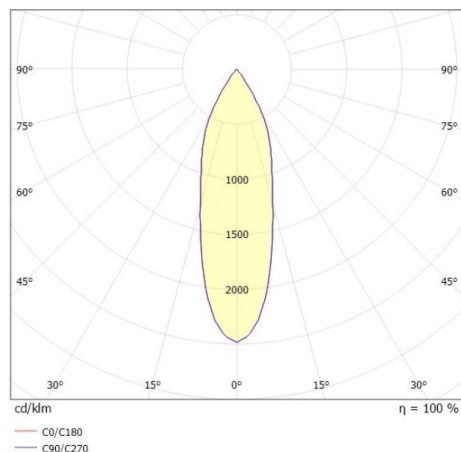

DASH 2

599-105010424060

DASH 2 SD SPOT EN SAILLIE en aluminium, noir, RAL 9005, réflecteur haute efficacité, métallisé sous vide, en aluminium accessoire: verre, angle de rayonnement 40°, émission direct, UGR <19, rotatif sur 350°, pivotant sur 90°, avec driver, gradation: non dimmable, adaptateur/patère noir, IP20

ILLUSTRATION

DONNÉES TECHNIQUES

Puissance système [W]	10
Source lumineuse	LED
Flux lumineux [lm]	580
Température de couleur [K]	4000K
IRC	>90
UGR	<19
Optique	réflecteur métallisé sous vide en aluminium
Driver	avec driver
Gradation	non dimmable
Emission de lumière	direct
Angle de rayonnement [°]	40°
Tension [V]	220-240V 50/60Hz
Matériel	aluminium
Longueur [mm]	80
Hauteur [mm]	179
Diamètre [mm]	67
Indice de protection (IP)	IP20
Classe de protection	classe de protection I
Indice de résistance aux chocs	IK01
Poids net [kg]	0,68
Couleur luminaire	noir
RAL	9005
Couleur adaptateur/patère	noir
N° EAN	9010506800784
Durée de vie [h]	L80 B10 20 000
Cl. d'efficacité énergétique	G
Nbre luminaires B16A	200

COURBE PHOTOMÉTRIQUE

Les valeurs indiquées sont des valeurs assignées. La puissance et le flux lumineux sous soumis à une tolérance d'environ 10 %. Tolérance de la température de couleur : +/- 150 K. Sauf indication contraire, les valeurs s'appliquent à une température ambiante de 25 °C.