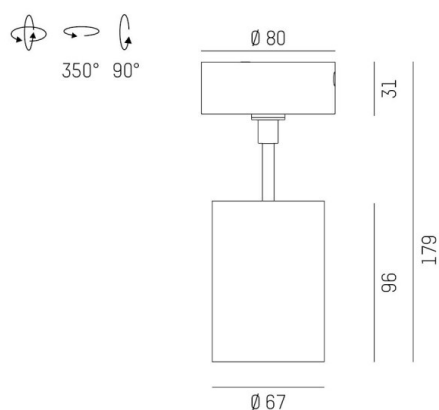

DASH 2

599-105010424060

DASH 2 SD SPOT EN SAILLIE en aluminium, noir, RAL 9005, réflecteur haute efficacité, métallisé sous vide, en aluminium accessoire: verre, angle de rayonnement 40°, émission direct, UGR <19, rotatif sur 350°, pivotant sur 90°, avec driver, gradation: non dimmable, adaptateur/patère noir, IP20

ILLUSTRATION

DONNÉES TECHNIQUES

Puissance système [W]	10
Source lumineuse	LED
Flux lumineux [lm]	580
Température de couleur [K]	4000K
IRC	>90
UGR	<19
Optique	réflecteur métallisé sous vide en aluminium
Driver	avec driver
Gradation	non dimmable
Emission de lumière	direct
Angle de rayonnement [°]	40°
Tension [V]	220-240V 50/60Hz
Matériel	aluminium
Longueur [mm]	80
Hauteur [mm]	179
Diamètre [mm]	67
Indice de protection (IP)	IP20
Classe de protection	classe de protection I
Indice de résistance aux chocs	IK01
Poids net [kg]	0,68
Couleur luminaire	noir
RAL	9005
Couleur adaptateur/patère	noir
N° EAN	9010506800784
Durée de vie [h]	L80 B10 20 000
Cl. d'efficacité énergétique	G
Nbre luminaires B16A	200

COURBE PHOTOMÉTRIQUE

Les valeurs indiquées sont des valeurs assignées. La puissance et le flux lumineux sous soumis à une tolérance d'environ 10 %. Tolérance de la température de couleur : +/- 150 K. Sauf indication contraire, les valeurs s'appliquent à une température ambiante de 25 °C.