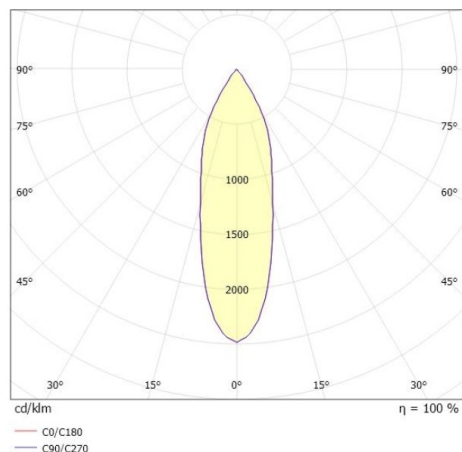

DASH 2

599-105010429040

DASH 2 SD SPOT EN SAILLIE en aluminium, gris, RAL 9006, réflecteur haute efficacité, métallisé sous vide, en aluminium accessoire: verre, angle de rayonnement 40°, émission direct, UGR <19, rotatif sur 350°, pivotant sur 90°, avec driver, gradation: non dimmable, adaptateur/patère gris, IP20

ILLUSTRATION

DONNÉES TECHNIQUES

Puissance système [W]	10
Source lumineuse	LED
Flux lumineux [lm]	560
Température de couleur [K]	3000K
IRC	>90
UGR	<19
Optique	réflecteur métallisé sous vide en aluminium
Driver	avec driver
Gradation	non dimmable
Emission de lumière	direct
Angle de rayonnement [°]	40°
Tension [V]	220-240V 50/60Hz
Matériel	aluminium
Longueur [mm]	80
Hauteur [mm]	179
Diamètre [mm]	67
Indice de protection (IP)	IP20
Classe de protection	classe de protection I
Indice de résistance aux chocs	IK01
Poids net [kg]	1,08
Couleur luminaire	gris
RAL	9006
Couleur adaptateur/patère	gris
N° EAN	9010506800869
Durée de vie [h]	L80 B10 20 000
Cl. d'efficacité énergétique	G
Nbre luminaires B16A	200

COURBE PHOTOMÉTRIQUE

Les valeurs indiquées sont des valeurs assignées. La puissance et le flux lumineux sous soumis à une tolérance d'environ 10 %. Tolérance de la température de couleur : +/- 150 K. Sauf indication contraire, les valeurs s'appliquent à une température ambiante de 25 °C.