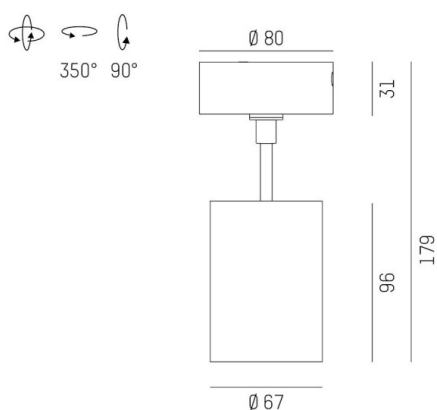

DASH 2

599-105010429040

DASH 2 SD SPOT EN SAILLIE en aluminium, gris, RAL 9006, réflecteur haute efficacité, métallisé sous vide, en aluminium accessoire: verre, angle de rayonnement 40°, émission direct, UGR <19, rotatif sur 350°, pivotant sur 90°, avec driver, gradation: non dimmable, adaptateur/patère gris, IP20

ILLUSTRATION

DONNÉES TECHNIQUES

Puissance système [W]	10
Source lumineuse	LED
Flux lumineux [lm]	560
Température de couleur [K]	3000K
IRC	>90
UGR	<19
Optique	réflecteur métallisé sous vide en aluminium
Driver	avec driver
Gradation	non dimmable
Emission de lumière	direct
Angle de rayonnement [°]	40°
Tension [V]	220-240V 50/60Hz
Matériel	aluminium
Longueur [mm]	80
Hauteur [mm]	179
Diamètre [mm]	67
Indice de protection (IP)	IP20
Classe de protection	classe de protection I
Indice de résistance aux chocs	IK01
Poids net [kg]	1,08
Couleur luminaire	gris
RAL	9006
Couleur adaptateur/patère	gris
N° EAN	9010506800869
Durée de vie [h]	L80 B10 20 000
Cl. d'efficacité énergétique	G
Nbre luminaires B16A	200

COURBE PHOTOMÉTRIQUE

Les valeurs indiquées sont des valeurs assignées. La puissance et le flux lumineux sous soumis à une tolérance d'environ 10 %. Tolérance de la température de couleur : +/- 150 K. Sauf indication contraire, les valeurs s'appliquent à une température ambiante de 25 °C.