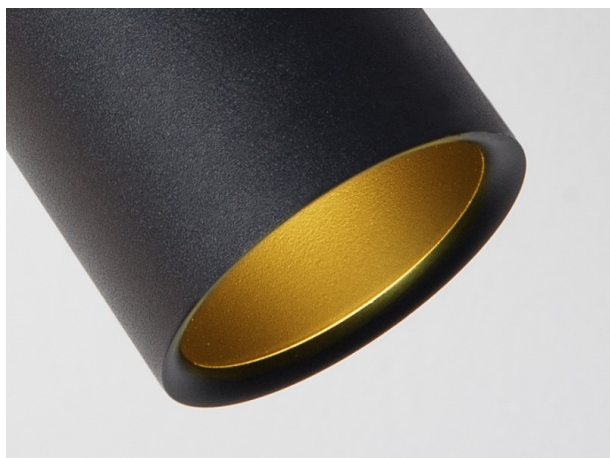

DASH

599-13

SKIZZE

TECHNISCHE DETAILS

| | |
|-------------------|---------------|
| Designer | INHOUSE |
| Dimmbarkeit | nicht dimmbar |
| Material | Aluminium |
| Schutzart [IP] | IP20 |
| Nettogewicht [kg] | 0,09 |
| Farbe Leuchte | gold |
| EAN-Nummer | 9008905402753 |