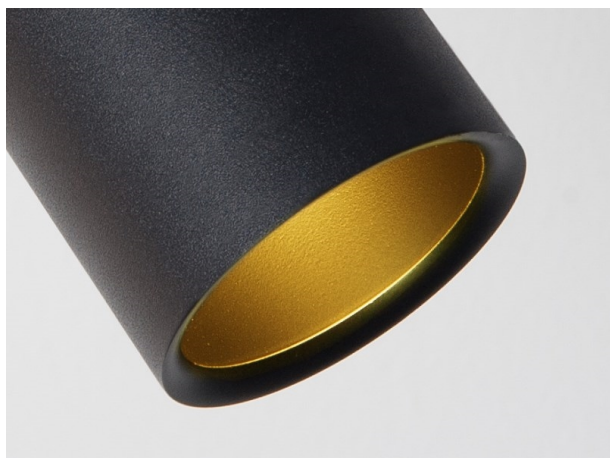

**DASH**

599-13

inside decoration ring, golden

**DISEGNO**

**DETTAGLI TECNICI**

|                          |                 |
|--------------------------|-----------------|
| Designer                 | INHOUSE         |
| Dimmerabilità            | non dimmerabile |
| Materiale                | alluminio       |
| classe di protezione[IP] | IP20            |
| peso netto [kg]          | 0,09            |
| Colore lampada           | oro             |
| cod.EAN                  | 9008905402753   |