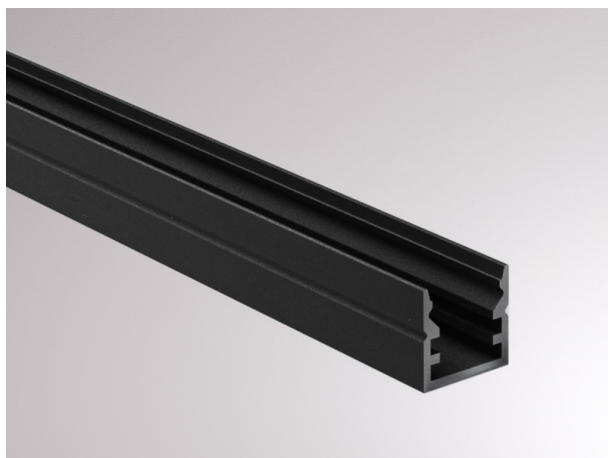

MINI 10 PROFIL

600-1a201b

DISEGNO

DETTAGLI TECNICI

Materiale	alluminio
lunghezza [mm]	2000
larghezza [mm]	10
altezza [mm]	10
classe di protezione[IP]	IP20
peso netto [kg]	0,18
Colore lampada	nero
RAL	9005
cod.EAN	9010506618921