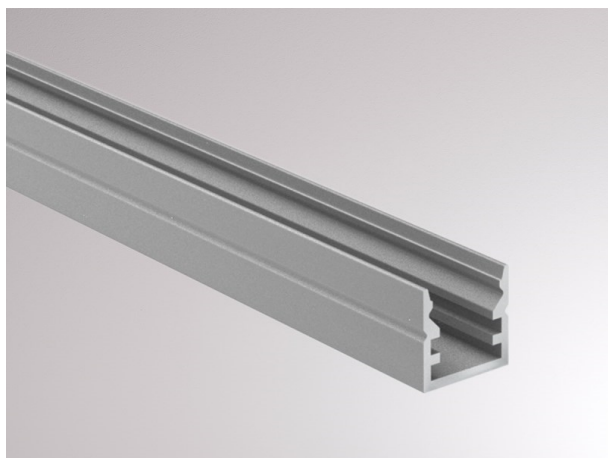

MINI 10 PROFIL

600-1a201s

MINI 10 AUFBAU PROFILO PER STRIP LED in alluminio, anodizzato naturale, IP20

DISEGNO

DETTAGLI TECNICI

Materiale	alluminio
lunghezza [mm]	2000
larghezza [mm]	10
altezza [mm]	10
classe di protezione[IP]	IP20
peso netto [kg]	0,17
Colore lampada	anodizzato naturale
cod.EAN	9010506466065