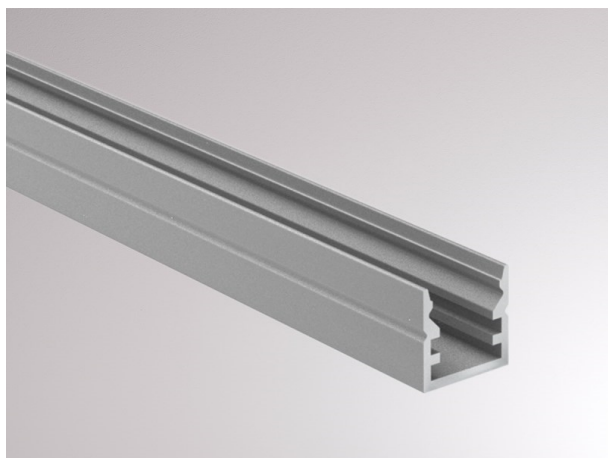

MINI 10 PROFIL

600-1a201s

MINI 10 AUFBAU PROFIL STRISCIA LED in alluminio, anodizzato naturale, dimmerabilità: non dimmerabile, IP20

DISEGNO

DETTAGLI TECNICI

Dimmerabilità	non dimmerabile
Materiale	alluminio
lunghezza [mm]	2000
larghezza [mm]	10
altezza [mm]	10
classe di protezione[IP]	IP20
peso netto [kg]	0,08
Colore lampada	anodizzato naturale
cod.EAN	9010506466065