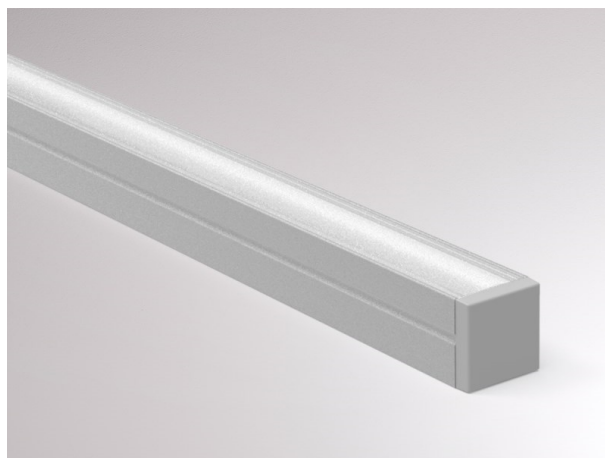

MINI 10 PROFIL

600-1a201s

MINI 10 AUFBAU PROFIL STRISCIA LED in alluminio, anodizzato naturale, dimmerabilità: non dimmerabile, IP20

DISEGNO

DETTAGLI TECNICI

Dimmerabilità	non dimmerabile
Materiale	alluminio
lunghezza [mm]	2000
larghezza [mm]	10
altezza [mm]	10
classe di protezione[IP]	IP20
peso netto [kg]	0,08
Colore lampada	anodizzato naturale
cod.EAN	9010506466065