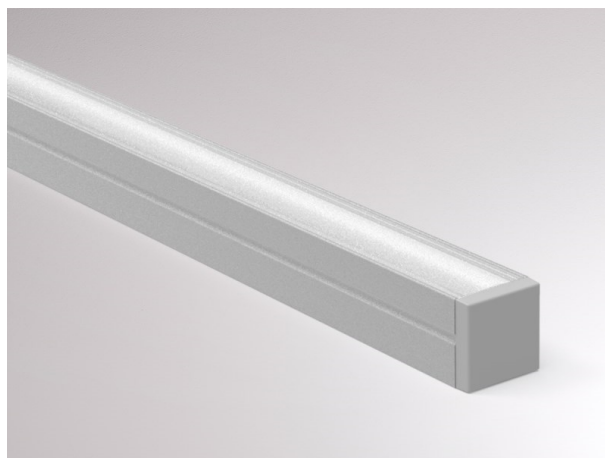

MINI 10 PROFIL

600-1a201s

MINI 10 AUFBAU PROFILO PER STRIP LED in alluminio, anodizzato naturale, IP20

DISEGNO

DETTAGLI TECNICI

Materiale	alluminio
lunghezza [mm]	2000
larghezza [mm]	10
altezza [mm]	10
classe di protezione[IP]	IP20
peso netto [kg]	0,17
Colore lampada	anodizzato naturale
cod.EAN	9010506466065