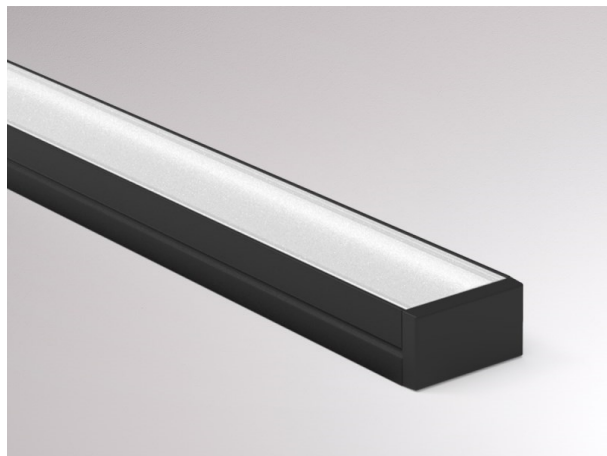

## MINI 14 PROFIL

600-1a202b

MINI 14 AUFBAU PROFILÉ POUR RUBAN LED en aluminium, noir, RAL 9005, gradation: non dimmable, IP20

ILLUSTRATION

## DONNÉES TECHNIQUES

Gradation	non dimmable
Matériel	aluminium
Longueur [mm]	2000
Largeur [mm]	14
Hauteur [mm]	8
Indice de protection [IP]	IP20
Poids net [kg]	0,08
Couleur luminaire	noir
RAL	9005
N° EAN	9010506588453