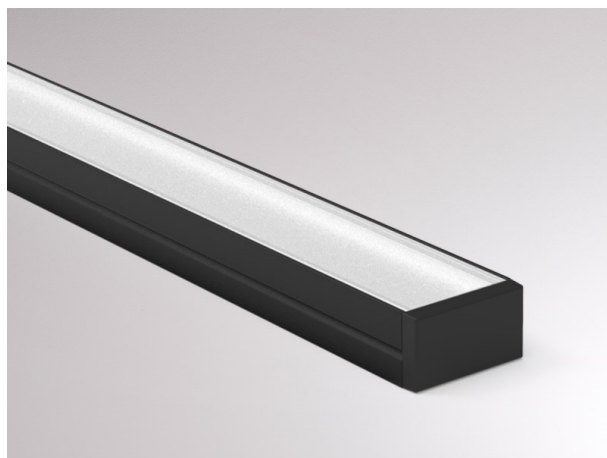

MINI 14 PROFIL

600-1a202b

MINI 14 AUFBAU PROFILO PER STRIP LED in alluminio, nero, simile a RAL 9005, dimmerabilità: non dimmerabile, IP20

DISEGNO

DETTAGLI TECNICI

Dimmerabilità	non dimmerabile
Materiale	alluminio
lunghezza [mm]	2000
larghezza [mm]	14
altezza [mm]	8
classe di protezione[IP]	IP20
peso netto [kg]	0,08
Colore lampada	nero
RAL	9005
cod.EAN	9010506588453