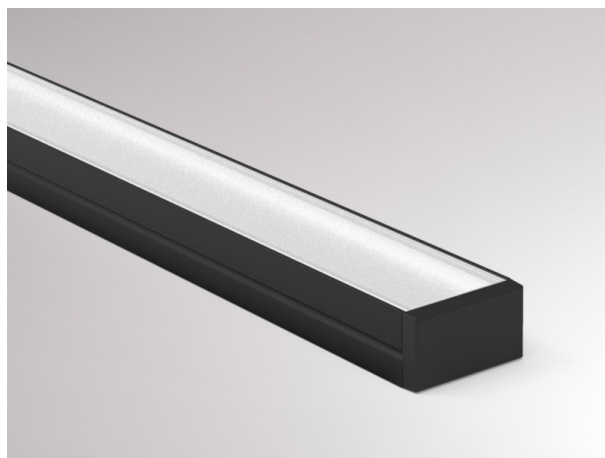

MINI 14 PROFIL

600-1a202s

MINI 14 AUFBAU PROFILÉ POUR RUBAN LED en aluminium, nature anodisé, gradation: non dimmable, IP20

ILLUSTRATION

DONNÉES TECHNIQUES

Gradation	non dimmable
Matériel	aluminium
Longueur [mm]	2000
Largeur [mm]	14
Hauteur [mm]	8
Indice de protection [IP]	IP20
Poids net [kg]	0,08
Couleur luminaire	nature anodisé
N° EAN	9010506588460