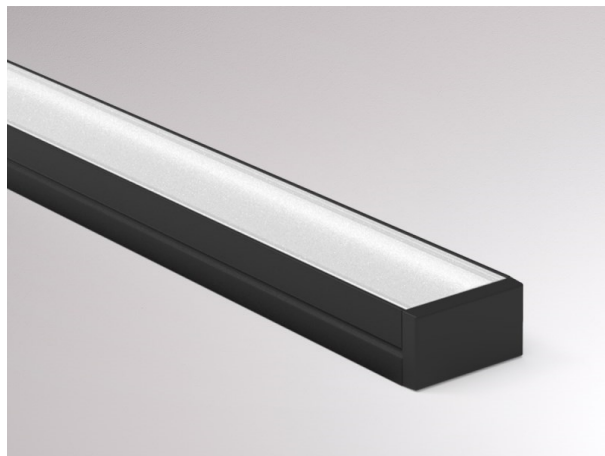

MINI 14 PROFIL

600-1a202w

MINI 14 AUFBAU LED STRIP PROFILE aus Aluminium, weiß, ähnlich RAL 9016, Dimmbarkeit: nicht dimmbar, IP20,

SKIZZE

TECHNISCHE DETAILS

Dimmbarkeit	nicht dimmbar
Material	Aluminium
Länge [mm]	2000
Breite [mm]	14
Höhe [mm]	8
Schutzart [IP]	IP20
Nettogewicht [kg]	0,08
Farbe Leuchte	weiß
RAL	9016
EAN-Nummer	9010506588477