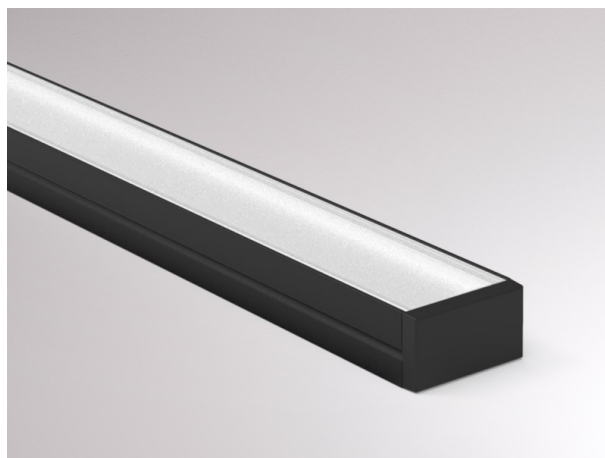

MINI 14 PROFIL

600-1a202w

MINI 14 AUFBAU PROFILÉ POUR RUBAN LED en aluminium, blanc, RAL 9016, gradation: non dimmable, IP20

ILLUSTRATION

DONNÉES TECHNIQUES

| | |
|---------------------------|---------------|
| Gradation | non dimmable |
| Matériel | aluminium |
| Longueur [mm] | 2000 |
| Largeur [mm] | 14 |
| Hauteur [mm] | 8 |
| Indice de protection [IP] | IP20 |
| Poids net [kg] | 0,08 |
| Couleur luminaire | blanc |
| RAL | 9016 |
| N° EAN | 9010506588477 |