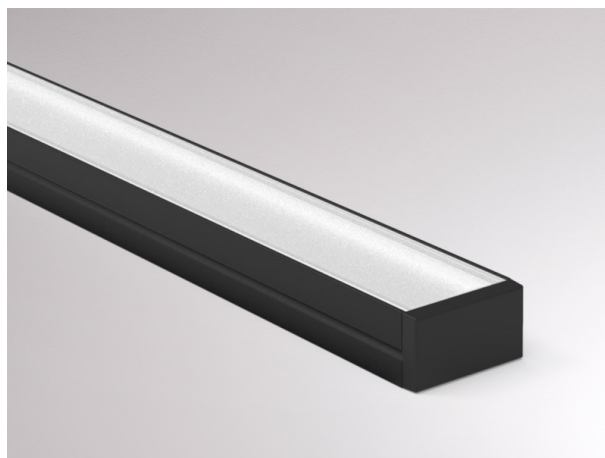

MINI 14 PROFIL

600-1a202w

MINI 14 AUFBAU PROFILO PER STRIP LED in alluminio, bianco, simile a RAL 9016, dimmerabilità: non dimmerabile, IP20

DISEGNO

DETTAGLI TECNICI

Dimmerabilità	non dimmerabile
Materiale	alluminio
lunghezza [mm]	2000
larghezza [mm]	14
altezza [mm]	8
classe di protezione(IP)	IP20
peso netto [kg]	0,08
Colore lampada	bianco
RAL	9016
cod.EAN	9010506588477