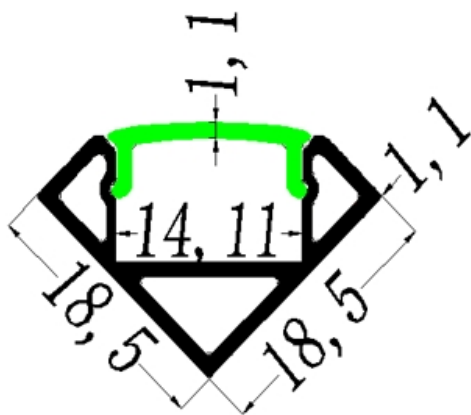

MINI CORNER PROFIL

600-1a209b

MINI CORNER AUFBAU LED STRIP PROFILE aus Aluminium, schwarz, ähnlich RAL 9005, Dimmbarkeit: nicht dimmbar, IP20,

SKIZZE

TECHNISCHE DETAILS

Dimmbarkeit	nicht dimmbar
Material	Aluminium
Länge [mm]	2000
Breite [mm]	18,5
Höhe [mm]	18,5
Schutzart [IP]	IP20
Nettogewicht [kg]	0,15
Farbe Leuchte	schwarz
RAL	9005
EAN-Nummer	9010506964752

LICHTVERTEILUNGSKURVE

Die Werte sind Bemessungswerte. Leistung und Lichtstrom unterliegen initial einer Toleranz von +/- 10%. Toleranz der Farbtemperatur: +/- 150 K. Die Werte gelten wenn nicht anders angegeben für eine Umgebungstemperatur von 25°C.