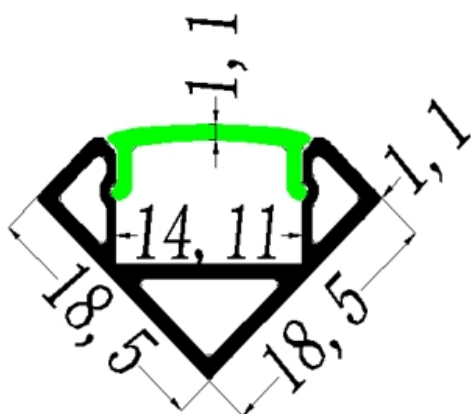

MINI CORNER PROFIL

600-1a209b

MINI CORNER AUFBAU PROFILO PER STRIP LED in alluminio, nero, simile a RAL 9005, dimmerabilità: non dimmerabile, IP20

DISEGNO

DETTAGLI TECNICI

Dimmerabilità	non dimmerabile
Materiale	alluminio
lunghezza [mm]	2000
larghezza [mm]	18,5
altezza [mm]	18,5
classe di protezione(IP)	IP20
peso netto [kg]	0,15
Colore lampada	nero
RAL	9005
cod.EAN	9010506964752

CURVA DISTRIBUZIONE LUCE

I valori indicati sono nominali. Tolleranza della potenza e del flusso luminoso +/- 10%. Tolleranza della temperatura colore: +/- 150 K. I valori sono riferiti ad una temperatura ambiente di 25°C, salvo diversa indicazione.