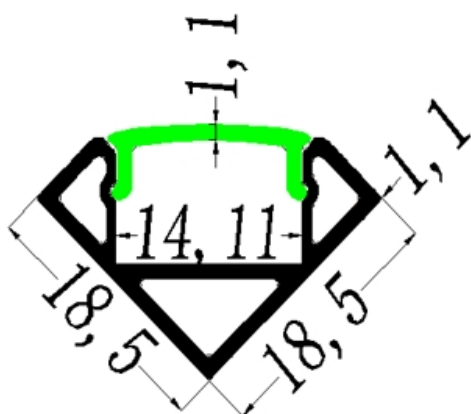

**MINI CORNER PROFIL**

**600-1a209s**

MINI CORNER AUFBAU LED STRIP PROFILE aus Aluminium, natur eloxiert, Dimmbarkeit: nicht dimmbar, IP20,

SKIZZE

TECHNISCHE DETAILS

Dimmbarkeit	nicht dimmbar
Material	Aluminium
Länge [mm]	2000
Breite [mm]	18,5
Höhe [mm]	18,5
Schutzart [IP]	IP20
Nettogewicht [kg]	0,15
Farbe Leuchte	natur eloxiert

LICHTVERTEILUNGSKURVE

Die Werte sind Bemessungswerte. Leistung und Lichtstrom unterliegen initial einer Toleranz von +/- 10%. Toleranz der Farbtemperatur: +/- 150 K. Die Werte gelten wenn nicht anders angegeben für eine Umgebungstemperatur von 25°C.