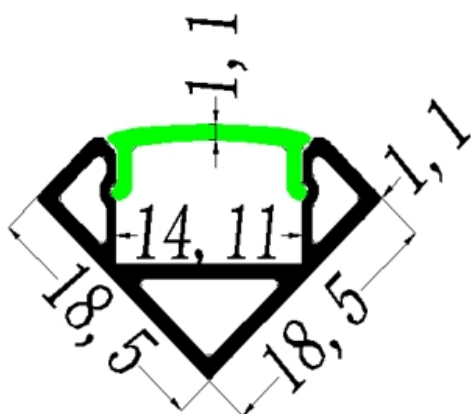

## MINI CORNER PROFIL

600-1a209s

MINI CORNER AUFBAU PROFILÉ POUR RUBAN LED en aluminium, nature anodisé, gradation: non dimmable, IP20

## ILLUSTRATION

## COURBE PHOTOMÉTRIQUE

## DONNÉES TECHNIQUES

Gradation	non dimmable
Matériel	aluminium
Longueur [mm]	2000
Largeur [mm]	18,5
Hauteur [mm]	18,5
Indice de protection [IP]	IP20
Poids net [kg]	0,15
Couleur lumineaire	nature anodisé