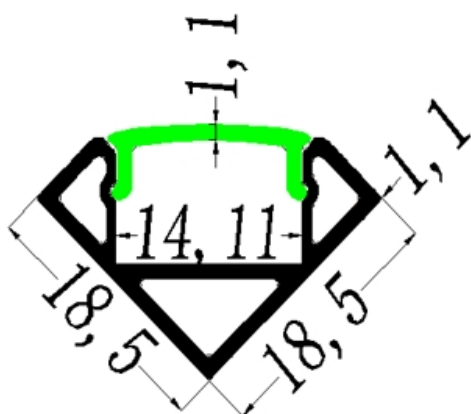

MINI CORNER PROFIL

600-1a209s

MINI CORNER AUFBAU PROFILO PER STRIP LED in alluminio, anodizzato naturale, dimmerabilità: non dimmerabile, IP20

DISEGNO

DETTAGLI TECNICI

Dimmerabilità	non dimmerabile
Materiale	alluminio
lunghezza [mm]	2000
larghezza [mm]	18,5
altezza [mm]	18,5
classe di protezione(IP)	IP20
peso netto [kg]	0,15
Colore lampada	anodizzato naturale

CURVA DISTRIBUZIONE LUCE

I valori indicati sono nominali. Tolleranza della potenza e del flusso luminoso +/- 10%. Tolleranza della temperatura colore: +/- 150 K. I valori sono riferiti ad una temperatura ambiente di 25°C, salvo diversa indicazione.