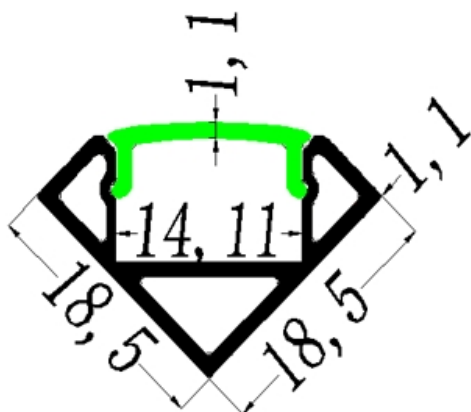

**MINI CORNER PROFIL**

**600-1a209w**

MINI CORNER AUFBAU LED STRIP PROFILE aus Aluminium, weiß, ähnlich RAL 9016, Dimmbarkeit: nicht dimmbar, IP20,

SKIZZE

TECHNISCHE DETAILS

Dimmbarkeit	nicht dimmbar
Material	Aluminium
Länge [mm]	2000
Breite [mm]	18,5
Höhe [mm]	18,5
Schutzart [IP]	IP20
Nettogewicht [kg]	0,15
Farbe Leuchte	weiß
RAL	9016

LICHTVERTEILUNGSKURVE

Die Werte sind Bemessungswerte. Leistung und Lichtstrom unterliegen initial einer Toleranz von +/- 10%. Toleranz der Farbtemperatur: +/- 150 K. Die Werte gelten wenn nicht anders angegeben für eine Umgebungstemperatur von 25°C.