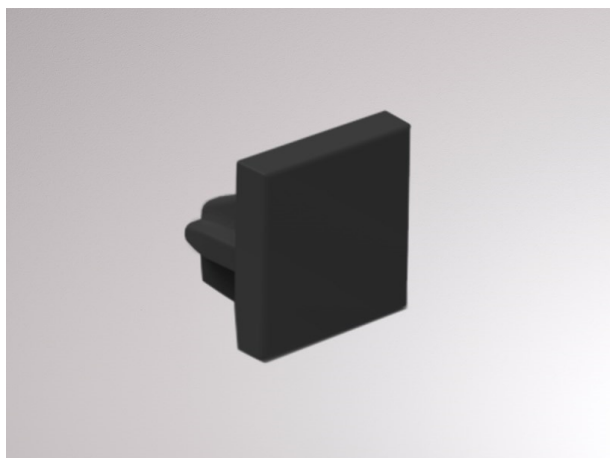

MINI 10 PROFIL

600-1aek201b

DISEGNO

DETTAGLI TECNICI

Dimmerabilità	non dimmerabile
Materiale	plastica
classe di protezione[IP]	IP20
peso netto [kg]	0,00
Colore lampada	nero
cod.EAN	9010506618952

CURVA DISTRIBUZIONE LUCE