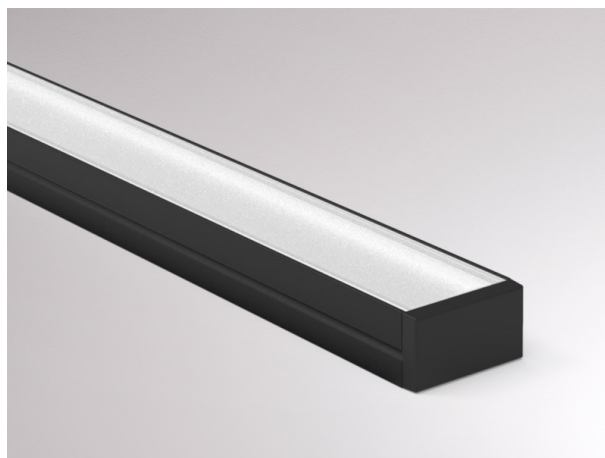

MINI 14 PROFIL

600-1aek202b

DISEGNO

DETTAGLI TECNICI

Dimmerabilità	non dimmerabile
Materiale	plastica
classe di protezione[IP]	IP20
peso netto [kg]	0,00
Colore lampada	nero
cod.EAN	9010506588484

CURVA DISTRIBUZIONE LUCE