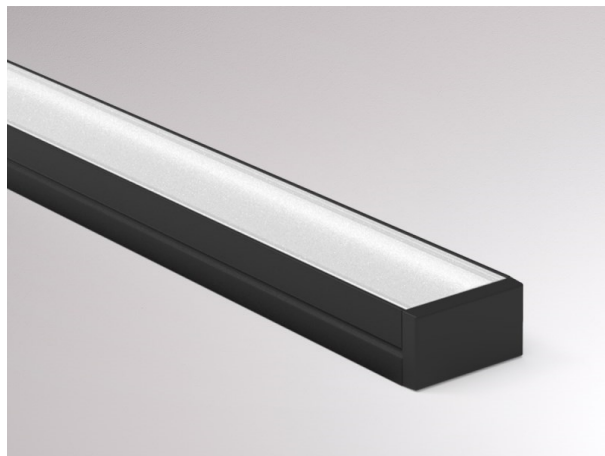

## MINI 14 PROFIL

600-1aek202w

ILLUSTRATION

## DONNÉES TECHNIQUES

Gradation	non dimmable
Matériel	plastique
Indice de protection [IP]	IP20
Poids net [kg]	0,00
Couleur lumineaire	blanc
N° EAN	9010506588507