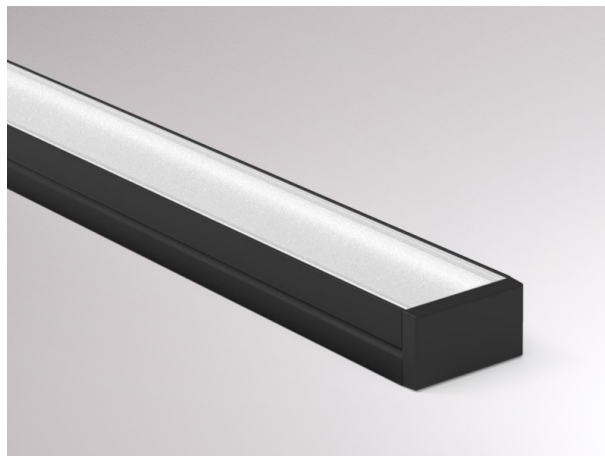

## MINI 14 PROFIL

600-1c202

ILLUSTRATION

## DONNÉES TECHNIQUES

Optique	diffuseur en PMMA
Gradation	non dimmable
Matériel	plastique
Longueur [mm]	2000
Indice de protection [IP]	IP20
Poids net [kg]	0,03
Couleur verre/abat-jour	satiné
N° EAN	9010506588514