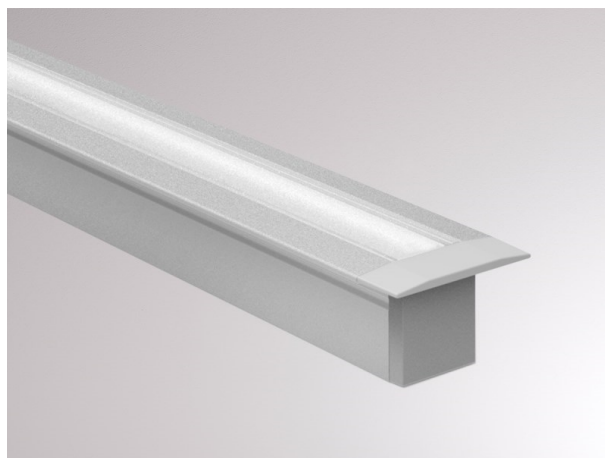

**MINI 10 PROFIL**

**600-1e201b**

MINI 10 EINBAU PROFIL PER STRIP LED in alluminio, nero, simile a RAL 9005, IP20

**DISEGNO**

**DETTAGLI TECNICI**

Materiale	alluminio
lunghezza [mm]	2000
larghezza [mm]	18
altezza [mm]	13
taglio soffitto [mm]	12mm x L-3mm
profondità d'inc. [mm]	15
classe di protezione[IP]	IP20
peso netto [kg]	0,14
Colore lampada	nero
RAL	9005
cod.EAN	9010506618990