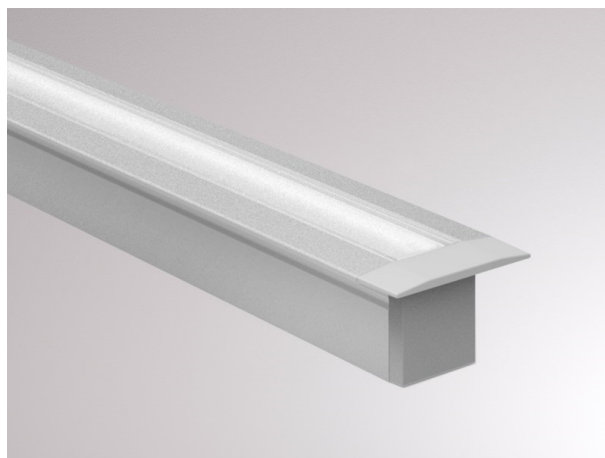

MINI 10 PROFIL

600-1e201s

MINI 10 EINBAU LED STRIP PROFILE aus Aluminium, natur eloxiert, IP20,

SKIZZE

TECHNISCHE DETAILS

Material	Aluminium
Länge [mm]	2000
Breite [mm]	18
Höhe [mm]	13
D-Ausschn. [mm]	12mm x L-3mm
Einbautiefe [mm]	15
Schutzart [IP]	IP20
Nettogewicht [kg]	0,14
Farbe Leuchte	natur eloxiert
EAN-Nummer	9010506619003