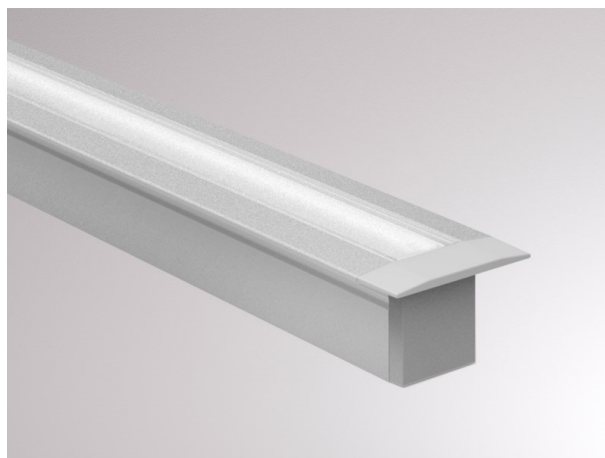

MINI 10 PROFIL

600-1eek201b

DISEGNO

DETTAGLI TECNICI

Materiale	plastica
lunghezza [mm]	6
larghezza [mm]	18
altezza [mm]	13
classe di protezione[IP]	IP20
peso netto [kg]	0,00
Colore lampada	nero
cod.EAN	9010506619027