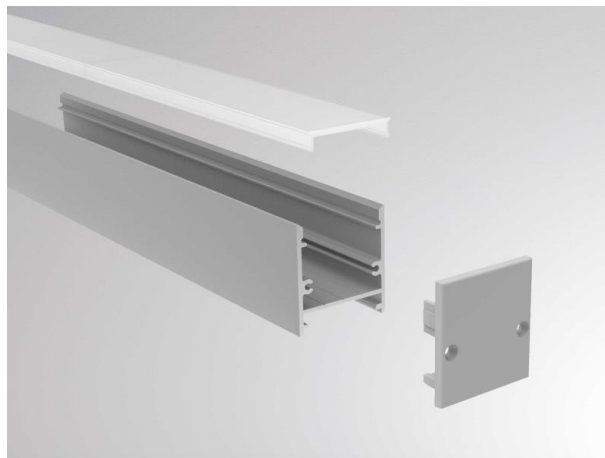

MAXI PROFIL

600-a205w

MAXI AUFBAU PROFILÉ POUR RUBAN LED en aluminium, blanc, RAL 9016, gradation: non dimmable, IP20

ILLUSTRATION

DONNÉES TECHNIQUES

Gradation	non dimmable
Matériel	aluminium
Longueur [mm]	2000
Largeur [mm]	23
Hauteur [mm]	25
Indice de protection [IP]	IP20
Poids net [kg]	0,26
Couleur luminaire	blanc
RAL	9016
N° EAN	9010506027938