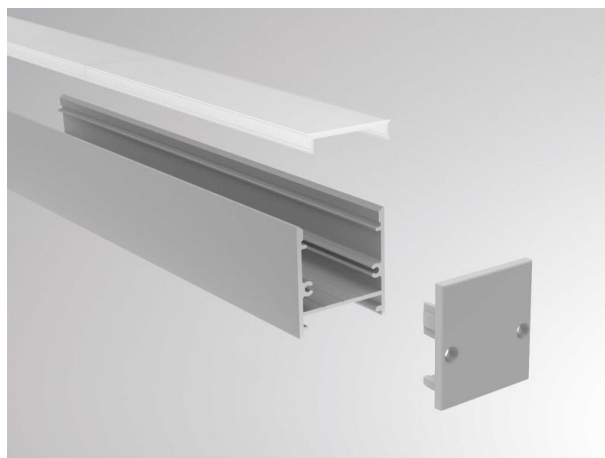

MAXI PROFIL

600-a205w

MAXI AUFBAU PROFILO PER STRIP LED in alluminio, bianco, simile a RAL 9016, dimmerabilità: non dimmerabile, IP20

DISEGNO

DETTAGLI TECNICI

Dimmerabilità	non dimmerabile
Materiale	alluminio
lunghezza [mm]	2000
larghezza [mm]	23
altezza [mm]	25
classe di protezione[IP]	IP20
peso netto [kg]	0,26
Colore lampada	bianco
RAL	9016
cod.EAN	9010506027938