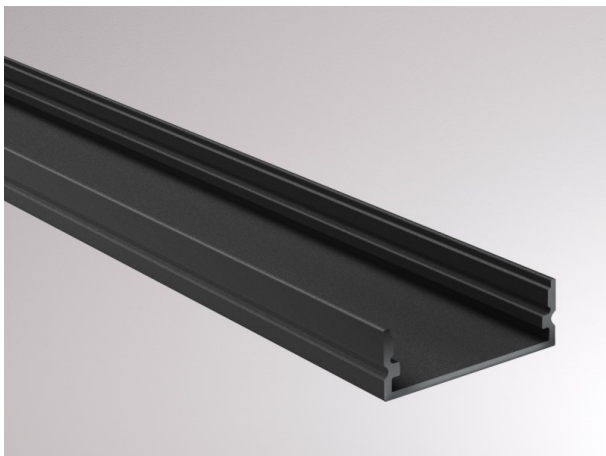

MEGA PROFIL

600-a206b

MEGA AUFBAU PROFILÉ POUR RUBAN LED en aluminium, noir, RAL 9005, gradation: non dimmable, IP20

ILLUSTRATION

DONNÉES TECHNIQUES

Gradation	non dimmable
Matériel	aluminium
Longueur [mm]	2000
Largeur [mm]	30
Hauteur [mm]	10,1
Indice de protection [IP]	IP20
Poids net [kg]	0,16
Couleur luminaire	noir
RAL	9005
N° EAN	9010506026986