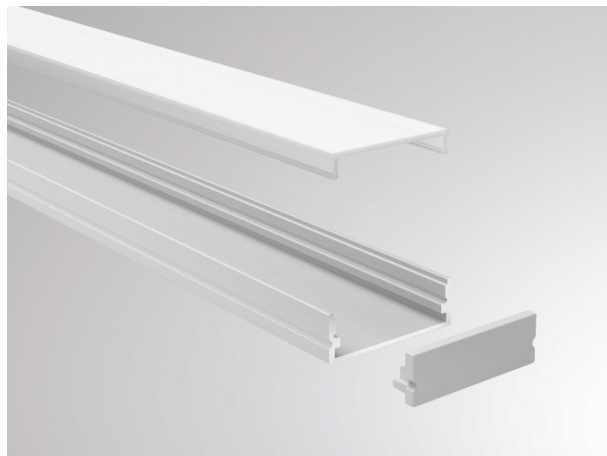

MEGA PROFIL

600-a206b

MEGA AUFBAU PROFILÉ POUR RUBAN LED en aluminium, noir, RAL 9005, gradation: non dimmable, IP20

ILLUSTRATION

DONNÉES TECHNIQUES

Gradation	non dimmable
Matériel	aluminium
Longueur [mm]	2000
Largeur [mm]	30
Hauteur [mm]	10,1
Indice de protection [IP]	IP20
Poids net [kg]	0,16
Couleur luminaire	noir
RAL	9005
N° EAN	9010506026986