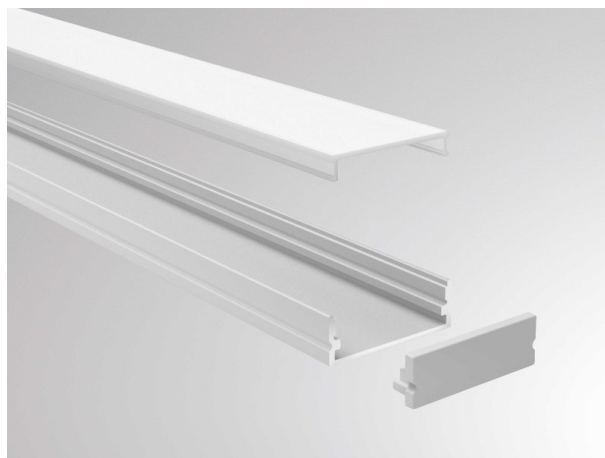

MEGA PROFIL

600-a206b

MEGA AUFBAU PROFILU PER STRIP LED in alluminio, nero, simile a RAL 9005, dimmerabilità: non dimmerabile, IP20

DISEGNO

DETTAGLI TECNICI

Dimmerabilità	non dimmerabile
Materiale	alluminio
lunghezza [mm]	2000
larghezza [mm]	30
altezza [mm]	10,1
classe di protezione[IP]	IP20
peso netto [kg]	0,16
Colore lampada	nero
RAL	9005
cod.EAN	9010506026986