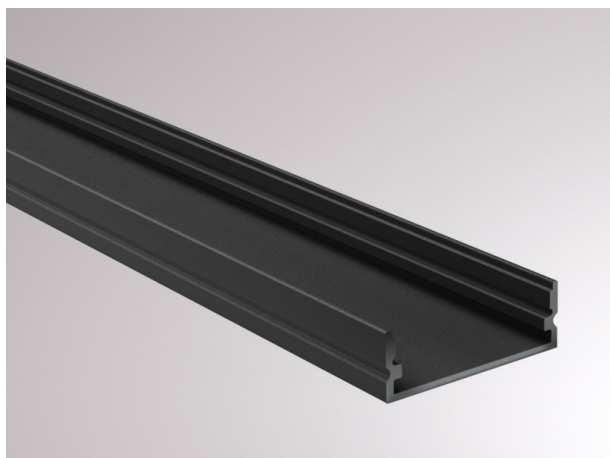

MEGA PROFIL

600-a206b

MEGA AUFBAU PROFILU PER STRIP LED in alluminio, nero, simile a RAL 9005, dimmerabilità: non dimmerabile, IP20

DISEGNO

DETTAGLI TECNICI

Dimmerabilità	non dimmerabile
Materiale	alluminio
lunghezza [mm]	2000
larghezza [mm]	30
altezza [mm]	10,1
classe di protezione[IP]	IP20
peso netto [kg]	0,16
Colore lampada	nero
RAL	9005
cod.EAN	9010506026986