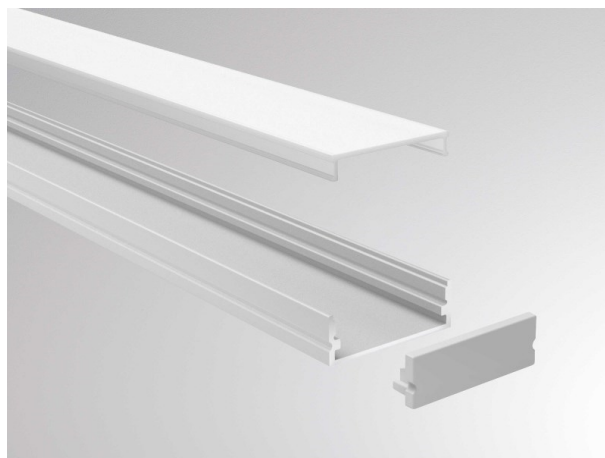

MEGA PROFIL

600-a206s

MEGA AUFBAU PROFILU PER STRIP LED in alluminio, anodizzato naturale, dimmerabilità: non dimmerabile, IP20

DISEGNO

DETTAGLI TECNICI

Dimmerabilità	non dimmerabile
Materiale	alluminio
lunghezza [mm]	2000
larghezza [mm]	30
altezza [mm]	10,1
classe di protezione[IP]	IP20
peso netto [kg]	0,17
Colore lampada	anodizzato naturale
cod.EAN	9010506027945