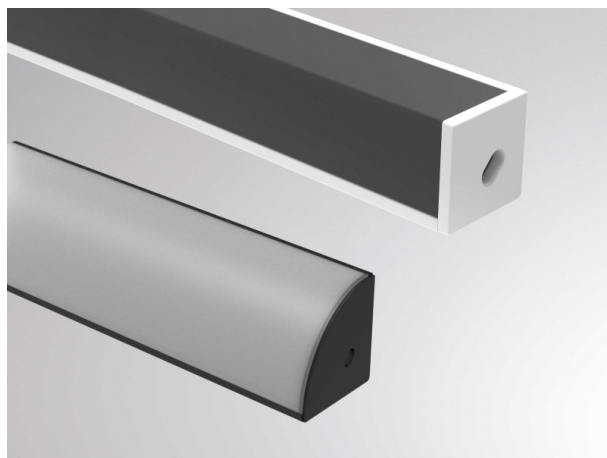

MIDI CORNER PROFIL

600-a207b

MIDI CORNER AUFBAU PROFILÉ POUR RUBAN LED en aluminium, noir, RAL 9005, gradation: non dimmable, IP20

ILLUSTRATION

DONNÉES TECHNIQUES

Gradation	non dimmable
Matériel	aluminium
Longueur [mm]	2000
Largeur [mm]	16
Hauteur [mm]	16
Indice de protection [IP]	IP20
Poids net [kg]	0,10
Couleur luminaire	noir
RAL	9005
N° EAN	9010506027969