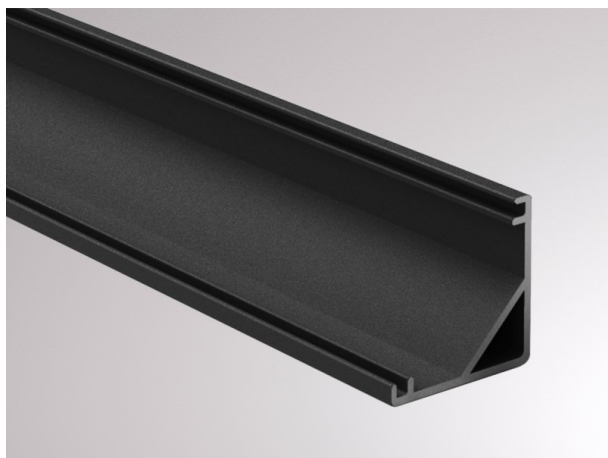

MIDI CORNER PROFIL

600-a207b

MIDI CORNER AUFBAU PROFILÉ POUR RUBAN LED en aluminium, noir, RAL 9005, gradation: non dimmable, IP20

ILLUSTRATION

DONNÉES TECHNIQUES

Gradation	non dimmable
Matériel	aluminium
Longueur [mm]	2000
Largeur [mm]	16
Hauteur [mm]	16
Indice de protection [IP]	IP20
Poids net [kg]	0,10
Couleur luminaire	noir
RAL	9005
N° EAN	9010506027969