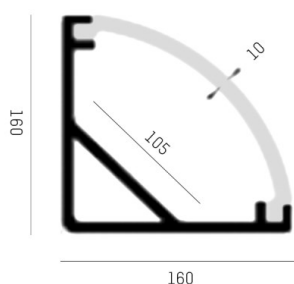

MIDI CORNER PROFIL

600-a207b

MIDI CORNER AUFBAU PROFILÉ POUR RUBAN LED en aluminium, noir, RAL 9005, gradation: non dimmable, IP20

ILLUSTRATION

DONNÉES TECHNIQUES

Gradation	non dimmable
Matériel	aluminium
Longueur [mm]	2000
Largeur [mm]	16
Hauteur [mm]	16
Indice de protection [IP]	IP20
Poids net [kg]	0,10
Couleur luminaire	noir
RAL	9005
N° EAN	9010506027969

COURBE PHOTOMÉTRIQUE

Les valeurs indiquées sont des valeurs assignées. La puissance et le flux lumineux sous soumis à une tolérance d'environ 10 %. Tolérance de la température de couleur : +/- 150 K. Sauf indication contraire, les valeurs s'appliquent à une température ambiante de 25 °C.