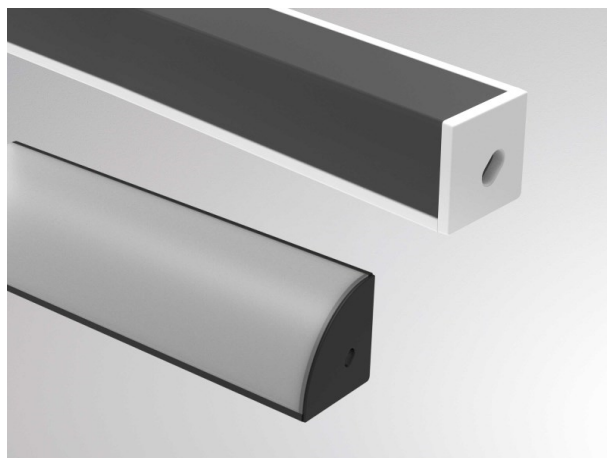

MIDI CORNER PROFIL

600-a207b

MIDI CORNER AUFBAU PROFILO PER STRIP LED in alluminio, nero, simile a RAL 9005, dimmerabilità: non dimmerabile, IP20

DISEGNO

DETTAGLI TECNICI

Dimmerabilità	non dimmerabile
Materiale	alluminio
lunghezza [mm]	2000
larghezza [mm]	16
altezza [mm]	16
classe di protezione(IP)	IP20
peso netto [kg]	0,10
Colore lampada	nero
RAL	9005
cod.EAN	9010506027969