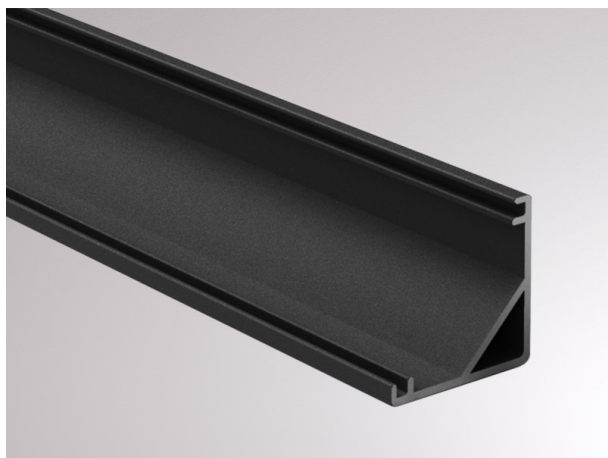

MIDI CORNER PROFIL

600-a207b

MIDI CORNER AUFBAU PROFILO PER STRIP LED in alluminio, nero, simile a RAL 9005, dimmerabilità: non dimmerabile, IP20

DISEGNO

DETTAGLI TECNICI

Dimmerabilità	non dimmerabile
Materiale	alluminio
lunghezza [mm]	2000
larghezza [mm]	16
altezza [mm]	16
classe di protezione(IP)	IP20
peso netto [kg]	0,10
Colore lampada	nero
RAL	9005
cod.EAN	9010506027969