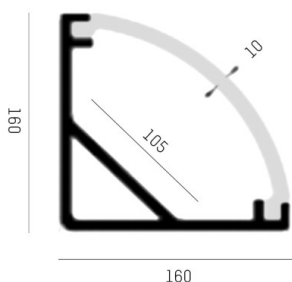

MIDI CORNER PROFIL

600-a207b

MIDI CORNER AUFBAU PROFILO PER STRIP LED in alluminio, nero, simile a RAL 9005, dimmerabilità: non dimmerabile, IP20

DISEGNO

DETTAGLI TECNICI

Dimmerabilità	non dimmerabile
Materiale	alluminio
lunghezza [mm]	2000
larghezza [mm]	16
altezza [mm]	16
classe di protezione(IP)	IP20
peso netto [kg]	0,10
Colore lampada	nero
RAL	9005
cod.EAN	9010506027969

CURVA DISTRIBUZIONE LUCE

I valori indicati sono nominali. Tolleranza della potenza e del flusso luminoso +/- 10%. Tolleranza della temperatura colore: +/- 150 K. I valori sono riferiti ad una temperatura ambiente di 25°C, salvo diversa indicazione.