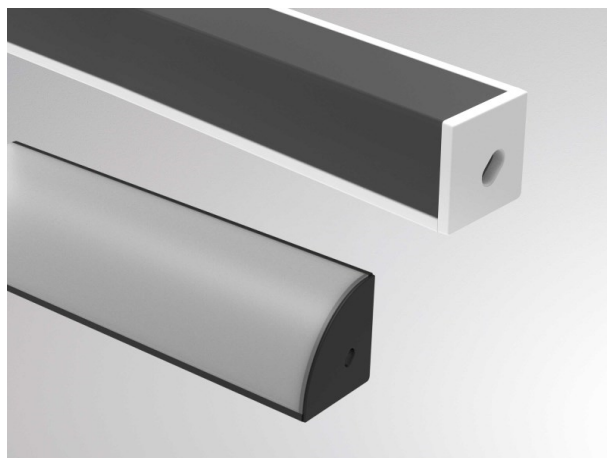

**MIDI CORNER PROFIL**

**600-a207w**

MIDI CORNER AUFBAU PROFILU PER STRIP LED in alluminio, bianco, simile a RAL 9016, dimmerabilità: non dimmerabile, IP20

**DISEGNO**

**DETTAGLI TECNICI**

|                          |                 |
|--------------------------|-----------------|
| Dimmerabilità            | non dimmerabile |
| Materiale                | alluminio       |
| lunghezza [mm]           | 2000            |
| larghezza [mm]           | 16              |
| altezza [mm]             | 16              |
| classe di protezione(IP) | IP20            |
| peso netto [kg]          | 0,10            |
| Colore lampada           | bianco          |
| RAL                      | 9016            |
| cod.EAN                  | 9010506027983   |