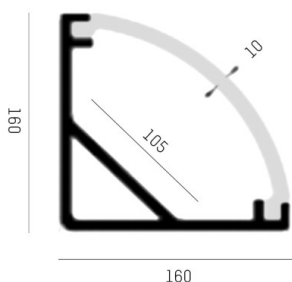

**MIDI CORNER PROFIL**

**600-a207w**

MIDI CORNER AUFBAU PROFILU PER STRIP LED in alluminio, bianco, simile a RAL 9016, dimmerabilità: non dimmerabile, IP20

**DISEGNO**

**DETTAGLI TECNICI**

|                          |                 |
|--------------------------|-----------------|
| Dimmerabilità            | non dimmerabile |
| Materiale                | alluminio       |
| lunghezza [mm]           | 2000            |
| larghezza [mm]           | 16              |
| altezza [mm]             | 16              |
| classe di protezione(IP) | IP20            |
| peso netto [kg]          | 0,10            |
| Colore lampada           | bianco          |
| RAL                      | 9016            |
| cod.EAN                  | 9010506027983   |

**CURVA DISTRIBUZIONE LUCE**

I valori indicati sono nominali. Tolleranza della potenza e del flusso luminoso +/- 10%. Tolleranza della temperatura colore: +/- 150 K. I valori sono riferiti ad una temperatura ambiente di 25°C, salvo diversa indicazione.