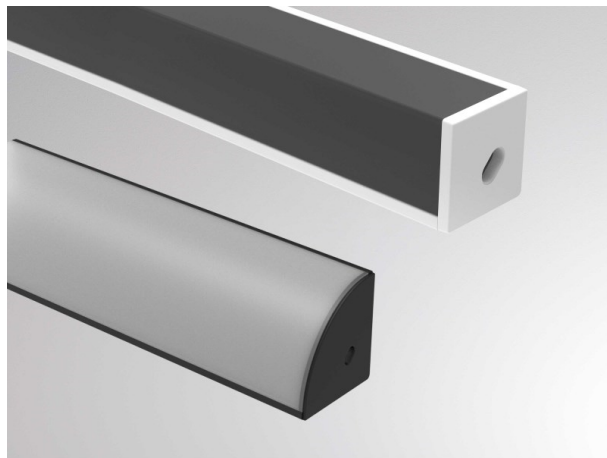

MAXI CORNER PROFIL

600-a208b

MAXI CORNER AUFBAU PROFILÉ POUR RUBAN LED en aluminium, noir, RAL 9005, gradation: non dimmable, IP20

ILLUSTRATION

DONNÉES TECHNIQUES

Gradation	non dimmable
Matériel	aluminium
Longueur [mm]	2000
Largeur [mm]	30
Hauteur [mm]	30
Indice de protection [IP]	IP20
Poids net [kg]	0,22
Couleur luminaire	noir
RAL	9005
N° EAN	9010506027990