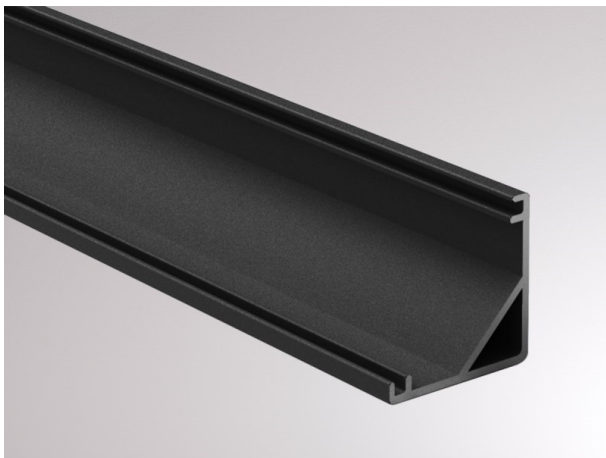

MAXI CORNER PROFIL

600-a208b

MAXI CORNER AUFBAU PROFILÉ POUR RUBAN LED en aluminium, noir, RAL 9005, gradation: non dimmable, IP20

ILLUSTRATION

DONNÉES TECHNIQUES

Gradation	non dimmable
Matériel	aluminium
Longueur [mm]	2000
Largeur [mm]	30
Hauteur [mm]	30
Indice de protection [IP]	IP20
Poids net [kg]	0,22
Couleur luminaire	noir
RAL	9005
N° EAN	9010506027990