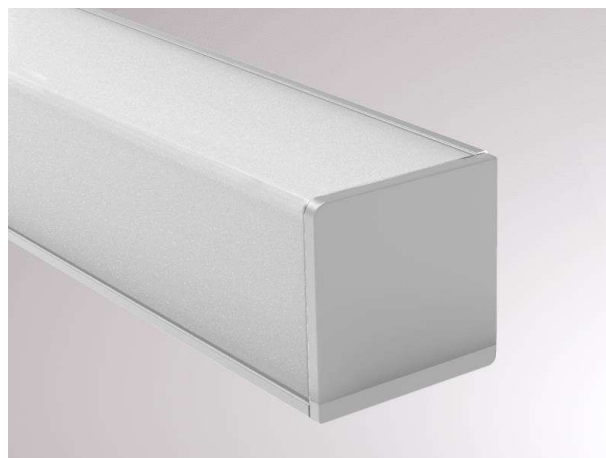

**MAXI CORNER PROFIL**

**600-a208s**

MAXI CORNER AUFBAU LED STRIP PROFILE aus Aluminium, natur eloxiert, IP20

SKIZZE

**TECHNISCHE DETAILS**

Material	Aluminium
Länge [mm]	2000
Breite [mm]	30
Höhe [mm]	30
Schutzart [IP]	IP20
Nettogewicht [kg]	0,22
Farbe Leuchte	natur eloxiert
EAN-Nummer	9010506028003