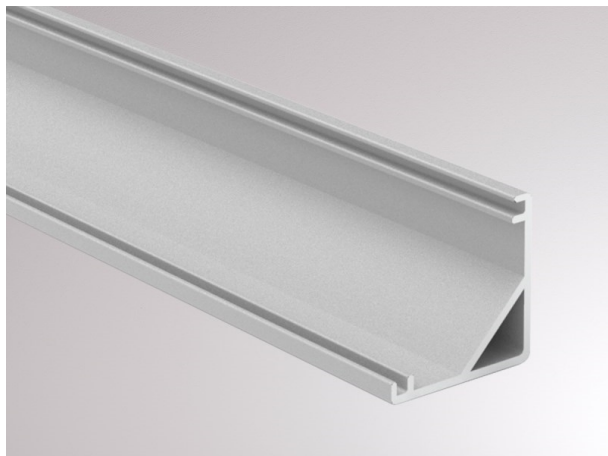

MAXI CORNER PROFIL

600-a208s

MAXI CORNER AUFBAU LED STRIP PROFILE aus Aluminium, natur eloxiert, Dimmbarkeit: nicht dimmbar, IP20,

SKIZZE

TECHNISCHE DETAILS

Dimmbarkeit	nicht dimmbar
Material	Aluminium
Länge [mm]	2000
Breite [mm]	30
Höhe [mm]	30
Schutzart [IP]	IP20
Nettogewicht [kg]	0,44
Farbe Leuchte	natur eloxiert
EAN-Nummer	9010506028003