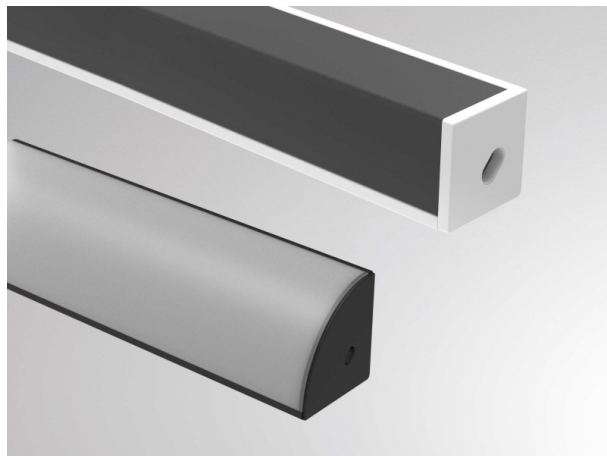

MAXI CORNER PROFIL

600-a208s

MAXI CORNER AUFBAU LED STRIP PROFILE aus Aluminium, natur eloxiert, Dimmbarkeit: nicht dimmbar, IP20,

SKIZZE

TECHNISCHE DETAILS

Dimmbarkeit	nicht dimmbar
Material	Aluminium
Länge [mm]	2000
Breite [mm]	30
Höhe [mm]	30
Schutzart [IP]	IP20
Nettogewicht [kg]	0,44
Farbe Leuchte	natur eloxiert
EAN-Nummer	9010506028003