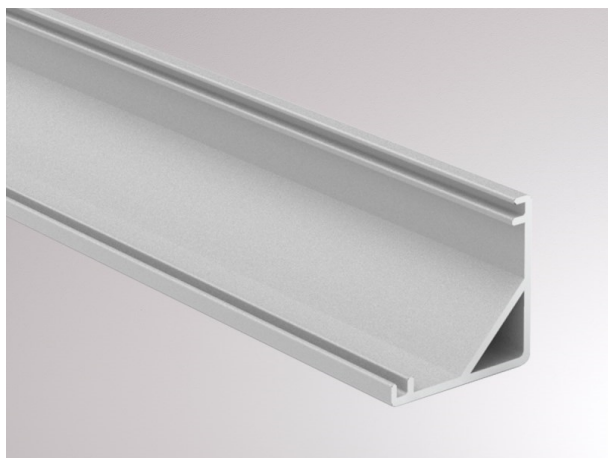

MAXI CORNER PROFIL**600-a208s**

MAXI CORNER AUFBAU PROFILÉ POUR RUBAN LED en aluminium, nature anodisé, gradation: non dimmable, IP20

ILLUSTRATION

**DONNÉES TECHNIQUES**

Gradation	non dimmable
Matériel	aluminium
Longueur [mm]	2000
Largeur [mm]	30
Hauteur [mm]	30
Indice de protection [IP]	IP20
Poids net [kg]	0,22
Couleur luminaire	nature anodisé
N° EAN	9010506028003