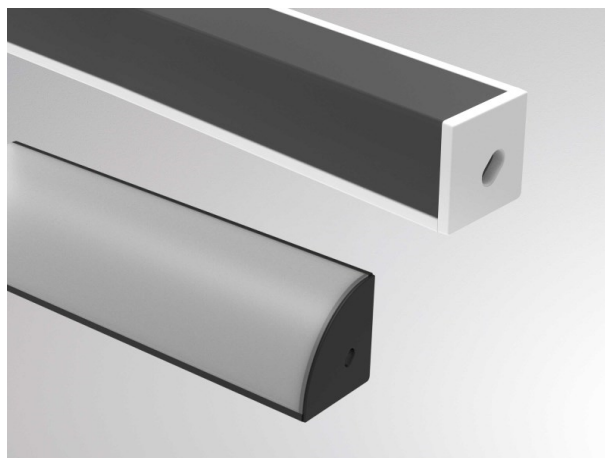

MAXI CORNER PROFIL**600-a208s**

MAXI CORNER AUFBAU PROFILÉ POUR RUBAN LED en aluminium, nature anodisé, gradation: non dimmable, IP20

ILLUSTRATION

**DONNÉES TECHNIQUES**

Gradation	non dimmable
Matériel	aluminium
Longueur [mm]	2000
Largeur [mm]	30
Hauteur [mm]	30
Indice de protection [IP]	IP20
Poids net [kg]	0,22
Couleur luminaire	nature anodisé
N° EAN	9010506028003