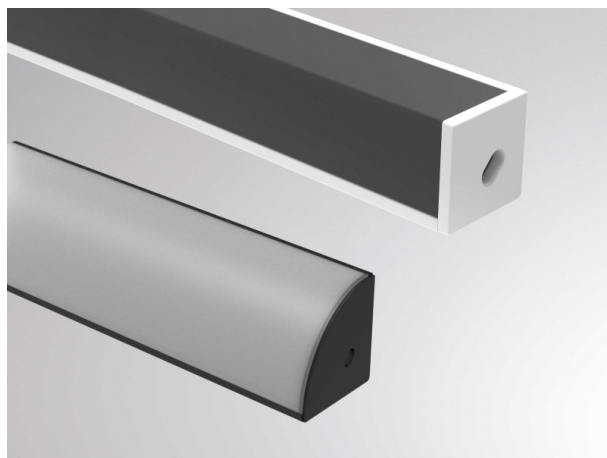

MAXI CORNER PROFIL

600-a208w

MAXI CORNER AUFBAU LED STRIP PROFILE aus Aluminium, weiß, ähnlich RAL 9016, Dimmbarkeit: nicht dimmbar, IP20,

SKIZZE

TECHNISCHE DETAILS

Dimmbarkeit	nicht dimmbar
Material	Aluminium
Länge [mm]	2000
Breite [mm]	30
Höhe [mm]	30
Schutzart [IP]	IP20
Nettogewicht [kg]	0,50
Farbe Leuchte	weiß
RAL	9016
EAN-Nummer	9010506028010