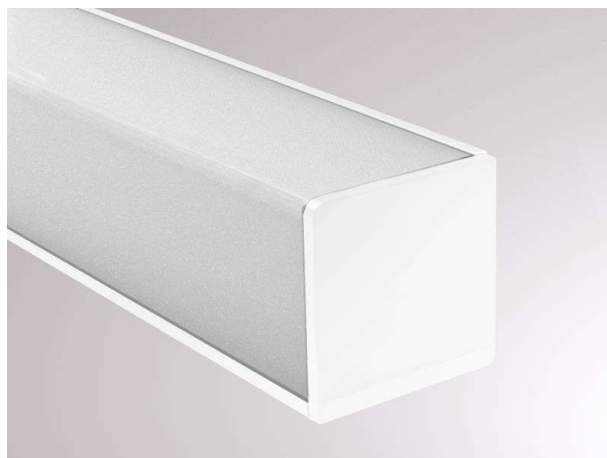

**MAXI CORNER PROFIL**

**600-a208w**

MAXI CORNER AUFBAU LED STRIP PROFILE aus Aluminium, weiß, ähnlich RAL 9016, IP20

**SKIZZE**

**TECHNISCHE DETAILS**

Material	Aluminium
Länge [mm]	2000
Breite [mm]	30
Höhe [mm]	30
Schutzart [IP]	IP20
Nettogewicht [kg]	0,22
Farbe Leuchte	weiß
RAL	9016
EAN-Nummer	9010506028010