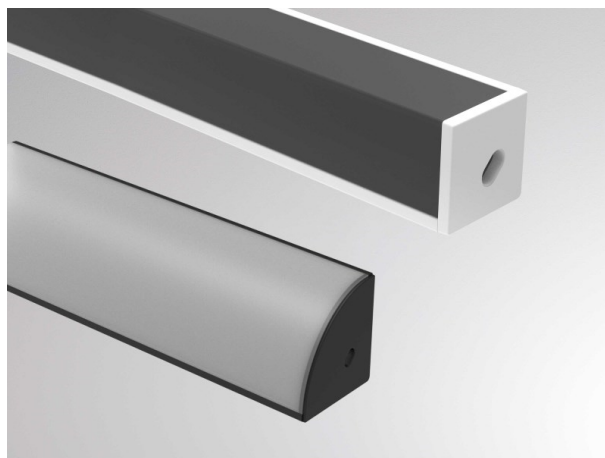

**MAXI CORNER PROFIL****600-a208w**

MAXI CORNER AUFBAU PROFILÉ POUR RUBAN LED en aluminium, blanc, RAL 9016, gradation: non dimmable, IP20

ILLUSTRATION

**DONNÉES TECHNIQUES**

Gradation	non dimmable
Matériel	aluminium
Longueur [mm]	2000
Largeur [mm]	30
Hauteur [mm]	30
Indice de protection [IP]	IP20
Poids net [kg]	0,22
Couleur luminaire	blanc
RAL	9016
N° EAN	9010506028010