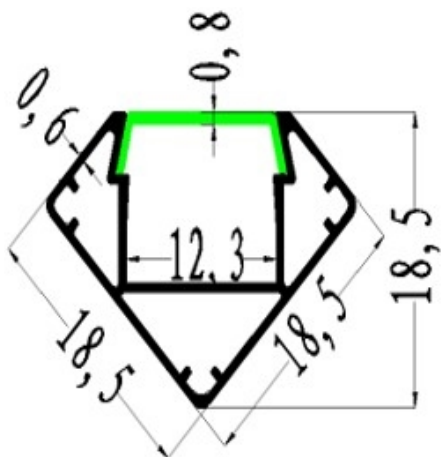

MINI CORNER PROFIL

600-a209w

MINI CORNER AUFBAU PROFILÉ POUR RUBAN LED en aluminium, blanc, RAL 9016, gradation: non dimmable, IP20

ILLUSTRATION

COURBE PHOTOMÉTRIQUE

DONNÉES TECHNIQUES

Gradation	non dimmable
Matériel	aluminium
Longueur [mm]	2000
Largeur [mm]	18,5
Hauteur [mm]	18,5
Indice de protection [IP]	IP20
Poids net [kg]	0,15
Couleur lumineaire	blanc
RAL	9016
N° EAN	9010506362329

Les valeurs indiquées sont des valeurs assignées. La puissance et le flux lumineux sous soumis à une tolérance d'environ 10 %. Tolérance de la température de couleur : +/- 150 K. Sauf indication contraire, les valeurs s'appliquent à une température ambiante de 25 °C.