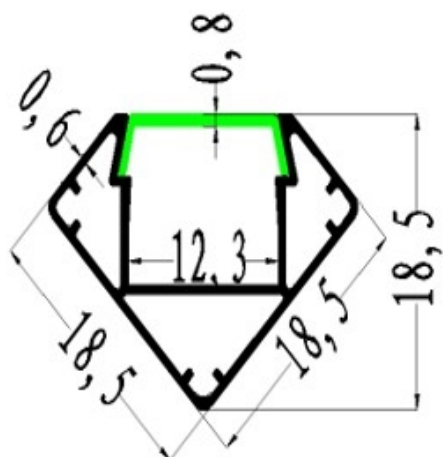

**MINI CORNER PROFIL**

**600-a209w**

MINI CORNER AUFBAU PROFIL STRISCIA LED in alluminio, bianco, simile a RAL 9016, dimmerabilità: non dimmerabile, IP20

**DISEGNO**

**DETTAGLI TECNICI**

Dimmerabilità	non dimmerabile
Materiale	alluminio
lunghezza [mm]	2000
larghezza [mm]	18,5
altezza [mm]	18,5
classe di protezione[IP]	IP20
peso netto [kg]	0,15
Colore lampada	bianco
RAL	9016
cod.EAN	9010506362329

**CURVA DISTRIBUZIONE LUCE**

I valori indicati sono nominali. Tolleranza della potenza e del flusso luminoso +/- 10%. Tolleranza della temperatura colore: +/- 150 K. I valori sono riferiti ad una temperatura ambiente di 25°C, salvo diversa indicazione.