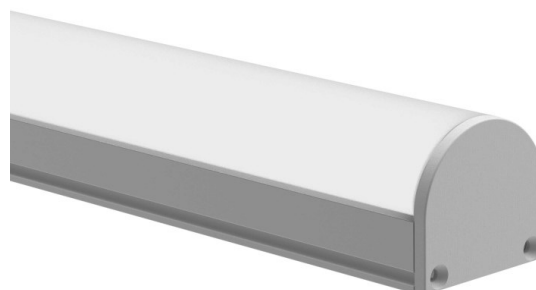

**MAXI PROFIL**

**600-a210s**

MAXI SOFT AUFBAU PROFILO PER STRIP LED in alluminio, anodizzato naturale, dimmerabilità: non dimmerabile, IP20

**DISEGNO**

**DETTAGLI TECNICI**

Dimmerabilità	non dimmerabile
Materiale	alluminio
lunghezza [mm]	2000
larghezza [mm]	26,7
altezza [mm]	24,4
classe di protezione[IP]	IP20
peso netto [kg]	0,26
Colore lampada	anodizzato naturale
cod.EAN	9010506616736