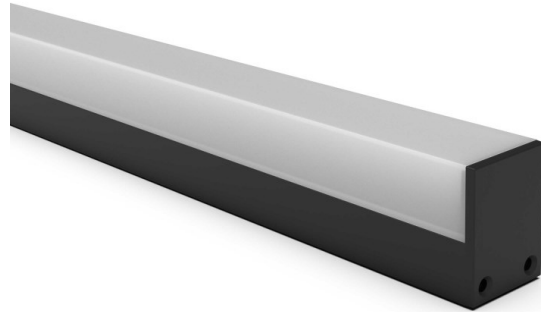

**MIDI PROFIL**

**600-a211s**

MIDI CUBE AUFBAU LED STRIP PROFILE aus Aluminium, natur eloxiert, IP20,

SKIZZE

**TECHNISCHE DETAILS**

|                   |                |
|-------------------|----------------|
| Material          | Aluminium      |
| Länge [mm]        | 2000           |
| Breite [mm]       | 20             |
| Höhe [mm]         | 27             |
| Schutzart [IP]    | IP20           |
| Nettogewicht [kg] | 0,54           |
| Farbe Leuchte     | natur eloxiert |
| EAN-Nummer        | 9010506616774  |