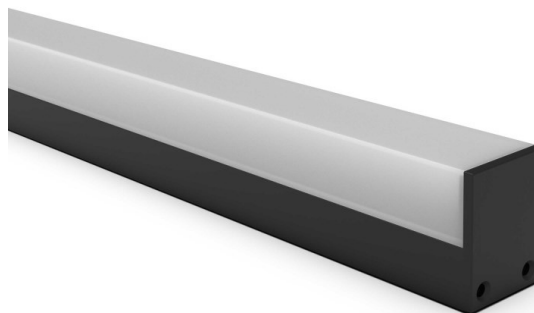

## MIDI PROFIL

600-a211s

MIDI CUBE AUFBAU PROFILÉ POUR RUBAN LED en aluminium, nature anodisé, gradation: non dimmable, IP20

ILLUSTRATION

## DONNÉES TECHNIQUES

Gradation	non dimmable
Matériel	aluminium
Longueur [mm]	2000
Largeur [mm]	20
Hauteur [mm]	27
Indice de protection [IP]	IP20
Poids net [kg]	0,15
Couleur luminaire	nature anodisé
N° EAN	9010506616774