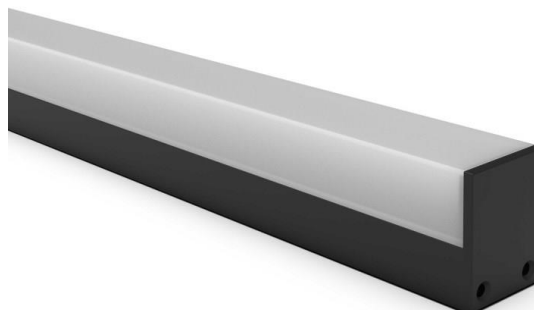

**MIDI PROFIL**

**600-a211w**

MIDI CUBE AUFBAU LED STRIP PROFILE aus Aluminium, weiß, IP20,

**SKIZZE**

**TECHNISCHE DETAILS**

Material	Aluminium
Länge [mm]	2000
Breite [mm]	20
Höhe [mm]	27
Schutzart [IP]	IP20
Nettogewicht [kg]	0,56
Farbe Leuchte	weiß
EAN-Nummer	9010506616781