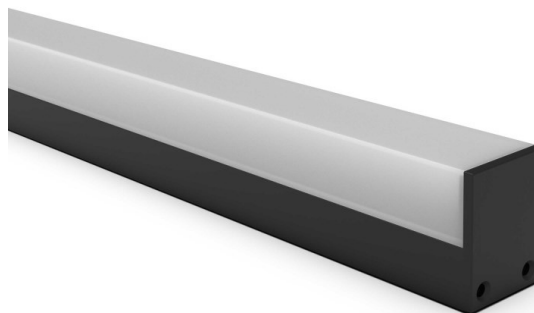

**MIDI PROFIL****600-a211w**

MIDI CUBE AUFBAU PROFILÉ POUR RUBAN LED en aluminium, blanc, gradation: non dimmable, IP20

ILLUSTRATION

**DONNÉES TECHNIQUES**

Gradation	non dimmable
Matériel	aluminium
Longueur [mm]	2000
Largeur [mm]	20
Hauteur [mm]	27
Indice de protection [IP]	IP20
Poids net [kg]	0,15
Couleur luminaire	blanc
N° EAN	9010506616781